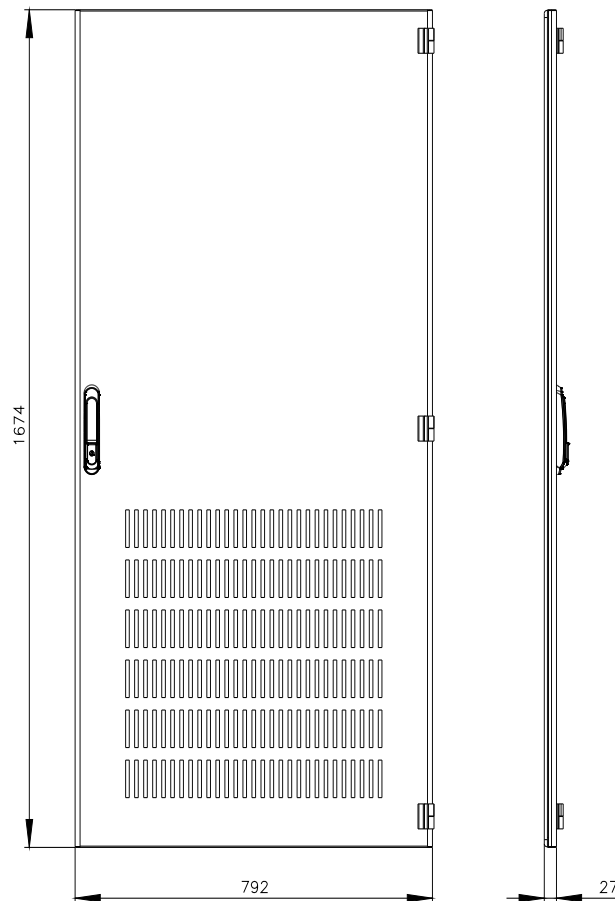

SIVACON, porta, a destra, ventilato, IP20, A: 1800 mm, La: 800 mm, RAL 7035, classe di protezione 1

Versione		
marca del prodotto	SIVACON	
denominazione del prodotto	porta	
esecuzione del prodotto	con alette di ventilazione	
esecuzione della superficie	con verniciatura a polveri	
esecuzione del prodotto esecuzione EMC	No	
Classe di protezione		
grado di protezione IP	IP20	
classe di protezione dell'apparecchiatura	classe di protezione 1	
Aspetto		
colore	grigio chiaro	
Dettagli		
parte integrante del prodotto		
<ul style="list-style-type: none"> aerazione porta trasparente sportello per bloccaggio sezionatore 	<p>Si</p> <p>No</p> <p>No</p>	
Progettazione meccanica		
altezza	1 800 mm	
larghezza	800 mm	
direzione di battuta della porta	destrorso	
diametro di aerazione fuoriuscita utilizzabile	986 cm ²	
Peso netto per UQ	19 kg	
materiale	acciaio	
Approvazioni Certificati		
Environment	General Product Approval	Test Certificates
Environmental Conformations		Special Test Certificate
other		

Banca dati immagini (foto prodotto, disegni dimensionali 2D, modelli 3D, schemi delle connessioni, ...)

https://www.automation.siemens.com/bilddb/cax_en.aspx?mfb=8MF1880-2UT14-1BA2

CAx-Online-Generator

<https://www.siemens.com/cax>

Tender specifications

<https://www.siemens.com/specifications>

Curve caratteristiche

[https://curves.simaris.siemens.com/curves/<mmp_prod_noCOMP="HAUPT"></mmp_prod_no>](https://curves.simaris.siemens.com/curves/<mmp_prod_noCOMP=)