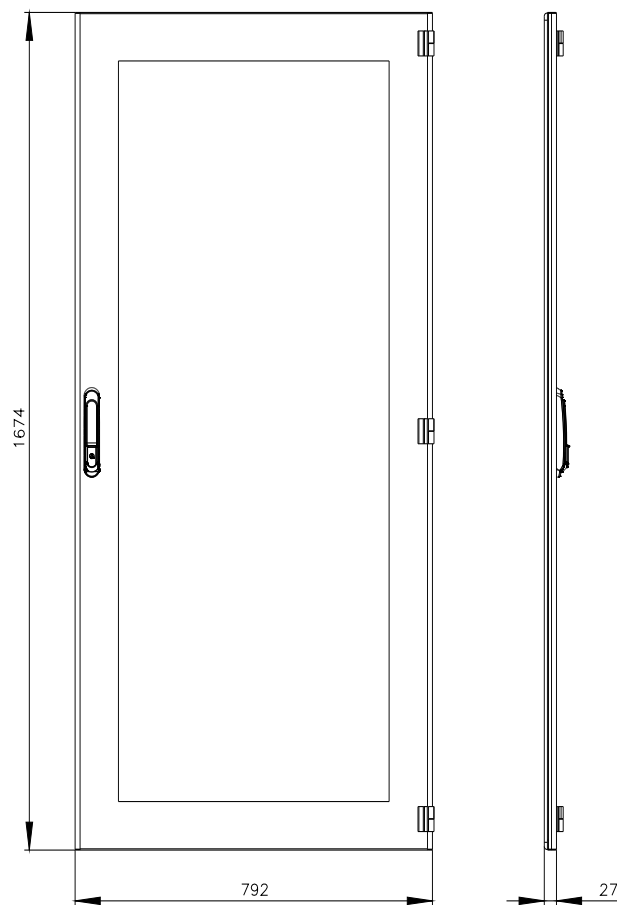

Ulteriori informazioni

Informazioni sull'imballaggio

<https://support.industry.siemens.com/cs/ww/it/view/109813875>

Information for data generation and storage

<https://support.industry.siemens.com/cs/ww/en/view/109995012>

Information- and Downloadcenter (Cataloghi, Opuscoli,...)

<https://www.siemens.com/lowvoltage/catalogs>

Industry Mall (sistema di ordinazione Online)

<https://mall.industry.siemens.com/mall/it/it/Catalog/product?mlfb=8MF1880-2UT14-0BE2>

Service&Support (Manuali, Certificati, Caratteristiche, FAQ, ...)

<https://support.industry.siemens.com/cs/ww/it/ps/8MF1880-2UT14-0BE2>

Banca dati immagini (foto prodotto, disegni dimensionali 2D, modelli 3D, schemi delle connessioni, ...)

<https://www.automation.siemens.com/bilddb/cax_en.aspx?mlfb=8MF1880-2UT14-0BE2>

CAX-Online-Generator

<https://www.siemens.com/cax>

Tender specifications

<https://www.siemens.com/specifications>

Curve caratteristiche

[https://curves.simaris.siemens.com/curves/<mmp_prod_noCOMP="HAUPT"></mmp_prod_no>](https://curves.simaris.siemens.com/curves/<mmp_prod_noCOMP=)

Ultima modifica:

06/12/2025