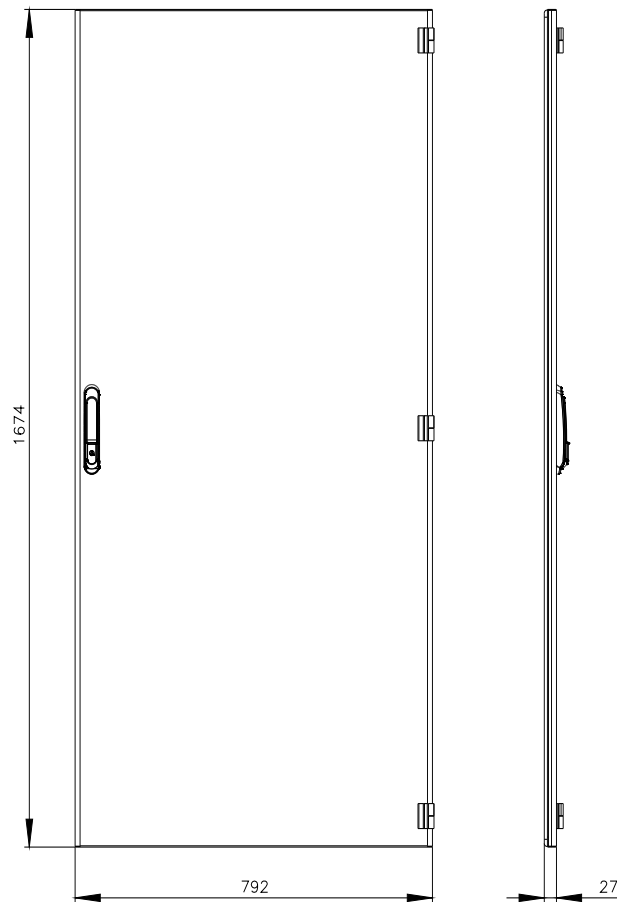

Ulteriori informazioni

Informazioni sull'imballaggio

<https://support.industry.siemens.com/cs/ww/it/view/109813875>

Information for data generation and storage

<https://support.industry.siemens.com/cs/ww/en/view/109995012>

Information- and Downloadcenter (Cataloghi, Opuscoli,...)

<https://www.siemens.com/lowvoltage/catalogs>

Industry Mall (sistema di ordinazione Online)

<https://mall.industry.siemens.com/mall/it/it/Catalog/product?mlfb=8MF1880-2UT14-0BA2>

Service&Support (Manuali, Certificati, Caratteristiche, FAQ, ...)

<https://support.industry.siemens.com/cs/ww/it/ps/8MF1880-2UT14-0BA2>

Banca dati immagini (foto prodotto, disegni dimensionali 2D, modelli 3D, schemi delle connessioni, ...)

<https://www.automation.siemens.com/bilddb/cax_en.aspx?mlfb=8MF1880-2UT14-0BA2>

CAX-Online-Generator

<https://www.siemens.com/cax>

Tender specifications

<https://www.siemens.com/specifications>

Curve caratteristiche

[https://curves.simaris.siemens.com/curves/<mmp_prod_noCOMP="HAUPT"></mmp_prod_no>](https://curves.simaris.siemens.com/curves/<mmp_prod_noCOMP=)

Ultima modifica:

13/04/2025