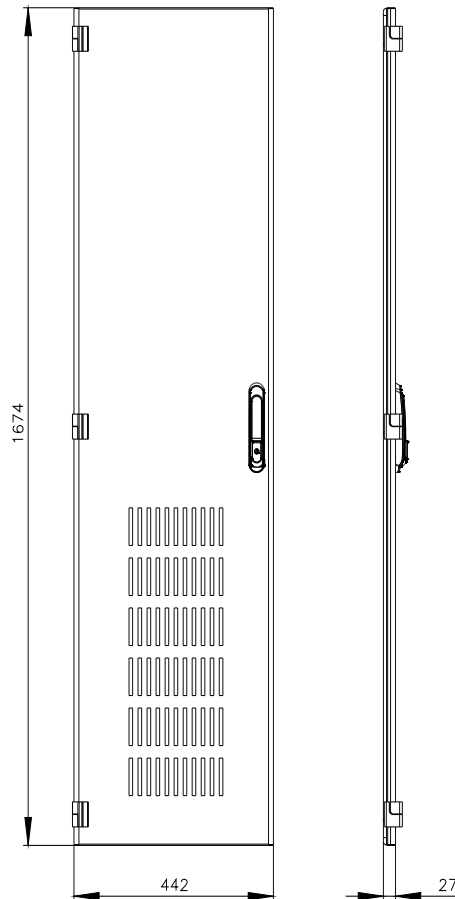

Ulteriori informazioni

Informazioni sull'imballaggio

<https://support.industry.siemens.com/cs/ww/it/view/109813875>

Information for data generation and storage

<https://support.industry.siemens.com/cs/ww/en/view/109995012>

Information- and Downloadcenter (Cataloghi, Opuscoli,...)

<https://www.siemens.com/lowvoltage/catalogs>

Industry Mall (sistema di ordinazione Online)

<https://mall.industry.siemens.com/mall/it/it/Catalog/product?mfb=8MF1870-2UT15-1BA2>

Service&Support (Manuali, Certificati, Caratteristiche, FAQ, ...)

<https://support.industry.siemens.com/cs/ww/it/ps/8MF1870-2UT15-1BA2>

Banca dati immagini (foto prodotto, disegni dimensionali 2D, modelli 3D, schemi delle connessioni, ...)

<https://www.automation.siemens.com/bilddb/cax_en.aspx?mfb=8MF1870-2UT15-1BA2>

CAX-Online-Generator

<https://www.siemens.com/cax>

Tender specifications

<https://www.siemens.com/specifications>

Curve caratteristiche

[https://curves.simaris.siemens.com/curves/<mmp_prod_noCOMP="HAUPT"></mmp_prod_no>](https://curves.simaris.siemens.com/curves/<mmp_prod_noCOMP=)

Ultima modifica:

13/04/2025