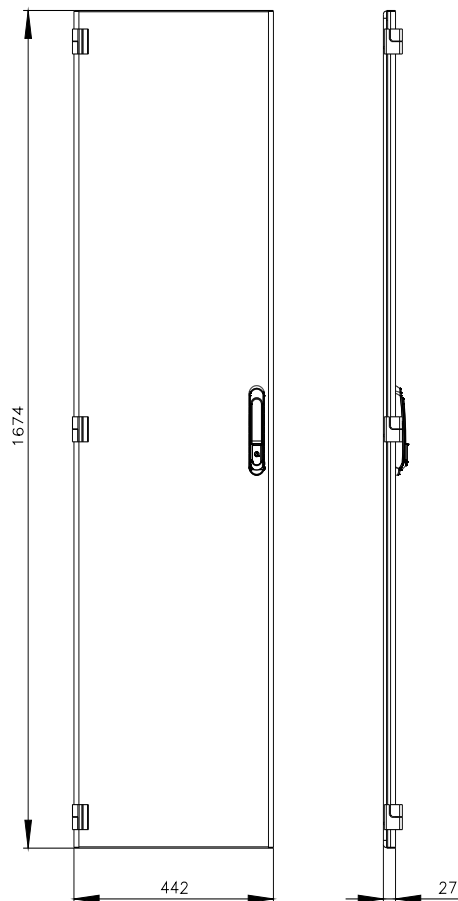

other

[Confirmation](#)

Ulteriori informazioni

Informazioni sull'imballaggio

<https://support.industry.siemens.com/cs/ww/it/view/109813875>

Information for data generation and storage

<https://support.industry.siemens.com/cs/ww/en/view/109995012>

Information- and Downloadcenter (Cataloghi, Opuscoli,...)

<https://www.siemens.com/lowvoltage/catalogs>

Industry Mall (sistema di ordinazione Online)

<https://mall.industry.siemens.com/mall/it/it/Catalog/product?mlfb=8MF1870-2UT15-0CA1>

Service&Support (Manuali, Certificati, Caratteristiche, FAQ, ...)

<https://support.industry.siemens.com/cs/ww/it/ps/8MF1870-2UT15-0CA1>

Banca dati immagini (foto prodotto, disegni dimensionali 2D, modelli 3D, schemi delle connessioni, ...)

<https://www.automation.siemens.com/bilddb/cax_en.aspx?mlfb=8MF1870-2UT15-0CA1>

CAX-Online-Generator

<https://www.siemens.com/cax>

Tender specifications

<https://www.siemens.com/specifications>

Curve caratteristiche

[https://curves.simaris.siemens.com/curves/<mmp_prod_noCOMP="HAUPT"></mmp_prod_no>](https://curves.simaris.siemens.com/curves/<mmp_prod_noCOMP=)

Ultima modifica:

13/04/2025