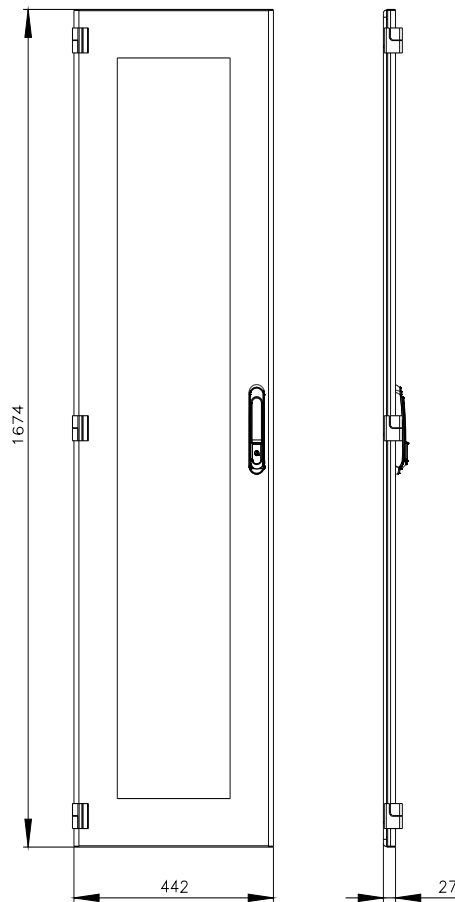

SIVACON, porta, a sinistra, finestra di ispezione, IP55, A: 1800 mm, La: 450 mm, RAL 7035, classe di protezione 1

Versione	
marca del prodotto	SIVACON
denominazione del prodotto	porta
esecuzione del prodotto	Finestra di ispezione
esecuzione della superficie	con verniciatura a polveri
esecuzione del prodotto esecuzione EMC	No
Classe di protezione	
grado di protezione IP	IP55
classe di protezione dell'apparecchiatura	classe di protezione 1
Aspetto	
colore	grigio chiaro
Dettagli	
parte integrante del prodotto	
<ul style="list-style-type: none"> aerazione porta trasparente sportello per bloccaggio sezionatore 	<p>No</p> <p>Sì</p> <p>No</p>
Progettazione meccanica	
altezza	1 800 mm
larghezza	450 mm
direzione di battuta della porta	sinistrorso
Peso netto per UQ	12 kg
materiale	Acciaio/vetro

Banca dati immagini (foto prodotto, disegni dimensionali 2D, modelli 3D, schemi delle connessioni, ...)

https://www.automation.siemens.com/bilddb/cax_en.aspx?mlfb=8MF1870-2UT15-0BE2

CAX-Online-Generator

<https://www.siemens.com/cax>

Tender specifications

<https://www.siemens.com/specifications>

Curve caratteristiche

[https://curves.simaris.siemens.com/curves/<mmp_prod_noCOMP="HAUPT"></mmp_prod_no>](https://curves.simaris.siemens.com/curves/<mmp_prod_noCOMP=)