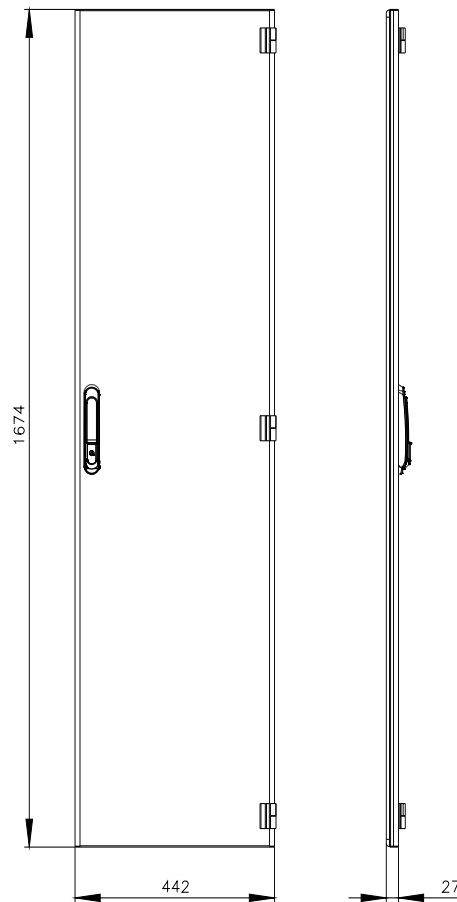

SIVACON, porta, a destra, IP55, A: 1800 mm, La: 450 mm, RAL 7035, classe di protezione 1

Versione	
marca del prodotto	SIVACON
denominazione del prodotto	porta
esecuzione del prodotto	chiuso
esecuzione della superficie	con verniciatura a polveri
esecuzione del prodotto esecuzione eMC	No
Classe di protezione	
grado di protezione IP	IP55
classe di protezione dell'apparecchiatura	classe di protezione 1
Aspetto	
colore	grigio chiaro
Dettagli	
parte integrante del prodotto	
<ul style="list-style-type: none"> aerazione porta trasparente sportello per bloccaggio sezionatore 	<p>No</p> <p>No</p> <p>No</p>
Progettazione meccanica	
altezza	1 800 mm
larghezza	450 mm
direzione di battuta della porta	destrorso
Peso netto per UQ	11,7 kg
materiale	acciaio

Banca dati immagini (foto prodotto, disegni dimensionali 2D, modelli 3D, schemi delle connessioni, ...)

https://www.automation.siemens.com/bilddb/cax_en.aspx?mlfb=8MF1870-2UT14-0BA2

CAX-Online-Generator

<https://www.siemens.com/cax>

Tender specifications

<https://www.siemens.com/specifications>

Curve caratteristiche

[https://curves.simaris.siemens.com/curves/<mmp_prod_noCOMP="HAUPT"></mmp_prod_no>](https://curves.simaris.siemens.com/curves/<mmp_prod_noCOMP=)