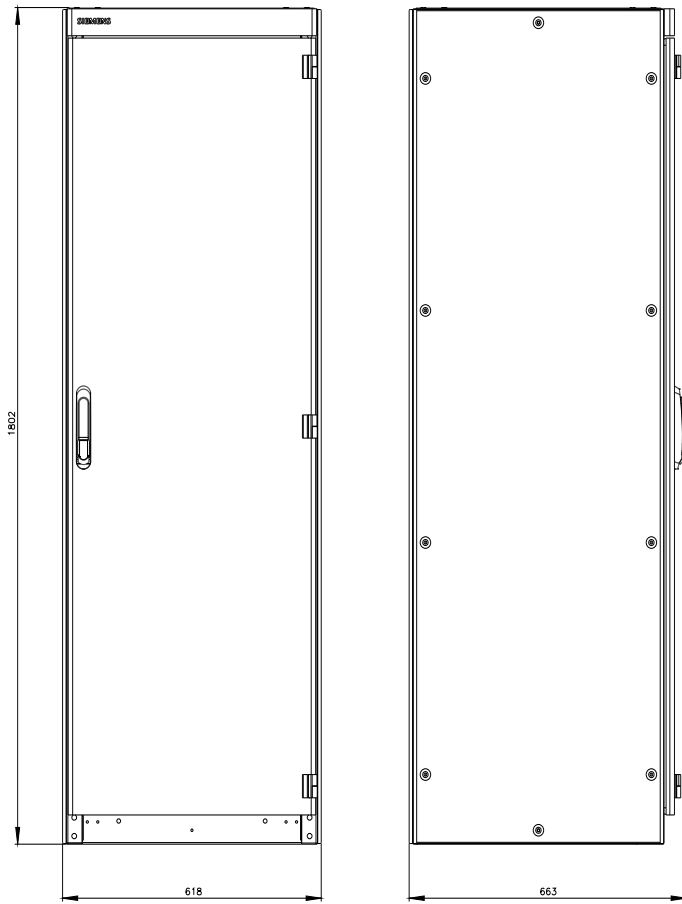

Ultima modifica:

19/09/2025