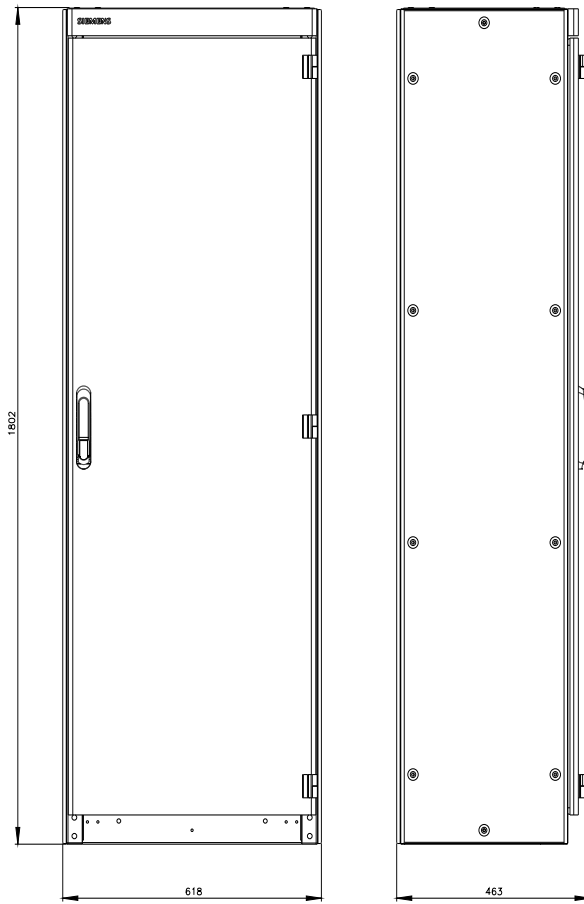

Ultima modifica:

19/09/2025