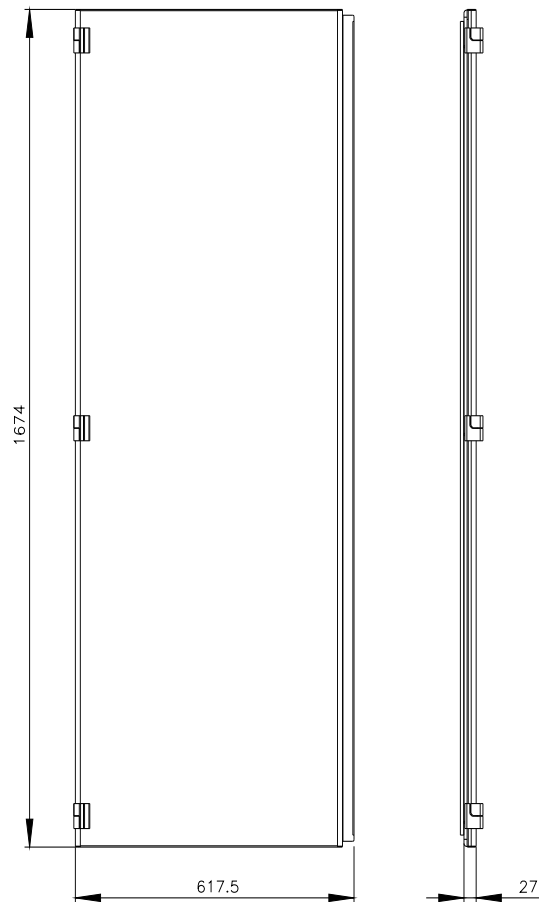

Ulteriori informazioni

Informazioni sull'imballaggio

<https://support.industry.siemens.com/cs/ww/it/view/109813875>

Information for data generation and storage

<https://support.industry.siemens.com/cs/ww/en/view/109995012>

Information- and Downloadcenter (Cataloghi, Opuscoli,...)

<https://www.siemens.com/lowvoltage/catalogs>

Industry Mall (sistema di ordinazione Online)

<https://mall.industry.siemens.com/mall/it/it/Catalog/product?mlfb=8MF1860-2UT25-0BA2>

Service&Support (Manuali, Certificati, Caratteristiche, FAQ, ...)

<https://support.industry.siemens.com/cs/ww/it/ps/8MF1860-2UT25-0BA2>

Banca dati immagini (foto prodotto, disegni dimensionali 2D, modelli 3D, schemi delle connessioni, ...)

<https://www.automation.siemens.com/bilddb/cax_en.aspx?mlfb=8MF1860-2UT25-0BA2>

CAX-Online-Generator

<https://www.siemens.com/cax>

Tender specifications

<https://www.siemens.com/specifications>

Curve caratteristiche

[https://curves.simaris.siemens.com/curves/<mmp_prod_noCOMP="HAUPT"></mmp_prod_no>](https://curves.simaris.siemens.com/curves/<mmp_prod_noCOMP=)

Ultima modifica:

13/04/2025