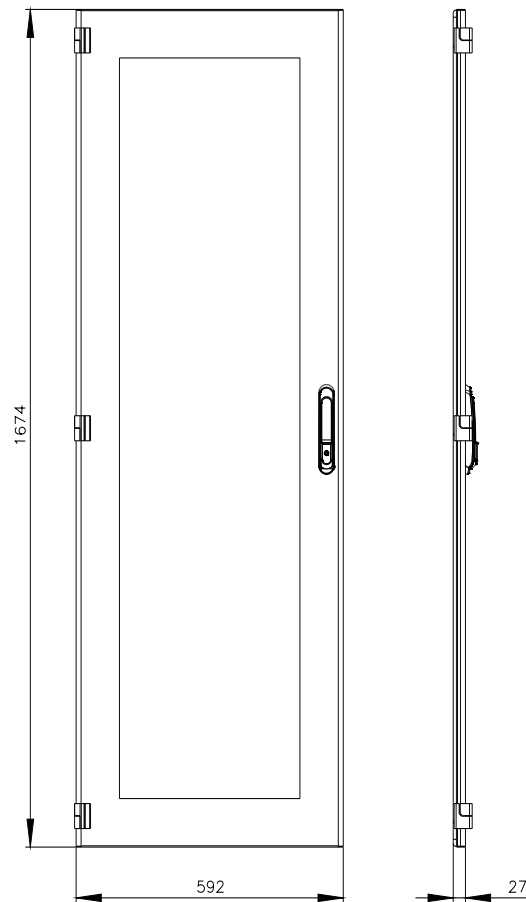

Ulteriori informazioni

Informazioni sull'imballaggio

<https://support.industry.siemens.com/cs/ww/it/view/109813875>

Information for data generation and storage

<https://support.industry.siemens.com/cs/ww/en/view/109995012>

Information- and Downloadcenter (Cataloghi, Opuscoli,...)

<https://www.siemens.com/lowvoltage/catalogs>

Industry Mall (sistema di ordinazione Online)

<https://mall.industry.siemens.com/mall/it/it/Catalog/product?mlfb=8MF1860-2UT15-0BE2>

Service&Support (Manuali, Certificati, Caratteristiche, FAQ, ...)

<https://support.industry.siemens.com/cs/ww/it/ps/8MF1860-2UT15-0BE2>

Banca dati immagini (foto prodotto, disegni dimensionali 2D, modelli 3D, schemi delle connessioni, ...)

<https://www.automation.siemens.com/bilddb/cax_en.aspx?mlfb=8MF1860-2UT15-0BE2>

CAX-Online-Generator

<https://www.siemens.com/cax>

Tender specifications

<https://www.siemens.com/specifications>

Curve caratteristiche

[https://curves.simaris.siemens.com/curves/<mmp_prod_noCOMP="HAUPT"></mmp_prod_no>](https://curves.simaris.siemens.com/curves/<mmp_prod_noCOMP=)

Ultima modifica:

13/04/2025