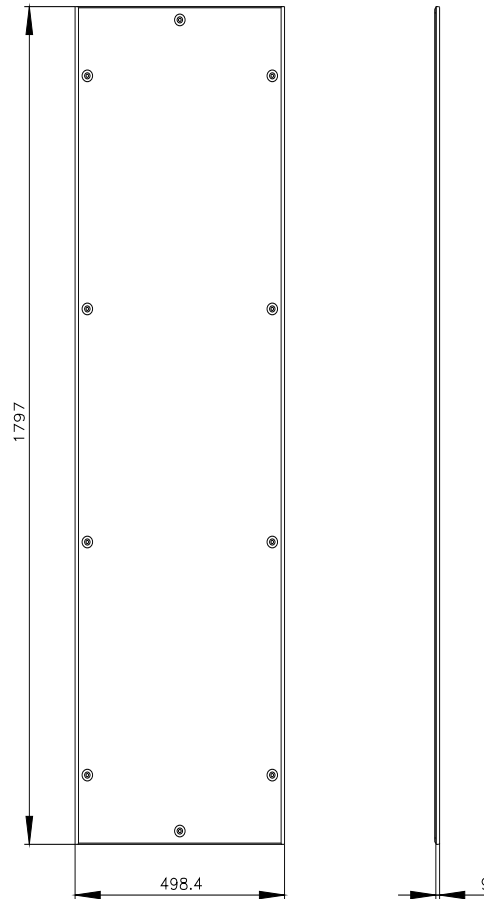

SIVACON, parete laterale, chiuso, IP55, A: 1800 mm, L: 500 mm, P: 500 mm, RAL 7035

Versione	
marca del prodotto	SIVACON
denominazione del prodotto	Parete laterale / Parete posteriore
esecuzione del prodotto	chiuso
Classe di protezione	
grado di protezione IP	IP55
Aspetto	
codice colore RAL	7 035
colore	grigio chiaro
Progettazione meccanica	
altezza	1 800 mm
larghezza	500 mm
profondità	500 mm
Peso netto per UQ	11,3 kg

Service&Support (Manuali, Certificati, Caratteristiche, FAQ, ...)

<https://support.industry.siemens.com/cs/ww/it/ps/8MF1850-2UW61-1C>

Banca dati immagini (foto prodotto, disegni dimensionali 2D, modelli 3D, schemi delle connessioni, ...)

[https://www.automation.siemens.com/bilddb/cax\\_en.aspx?mlfb=8MF1850-2UW61-1C](https://www.automation.siemens.com/bilddb/cax_en.aspx?mlfb=8MF1850-2UW61-1C)

CAx-Online-Generator

<https://www.siemens.com/cax>

Tender specifications

<https://www.siemens.com/specifications>

Curve caratteristiche

[https://curves.simaris.siemens.com/curves/<mmp\\_prod\\_noCOMP='HAUPT'></mmp\\_prod\\_no>](https://curves.simaris.siemens.com/curves/<mmp_prod_noCOMP='HAUPT'></mmp_prod_no>)