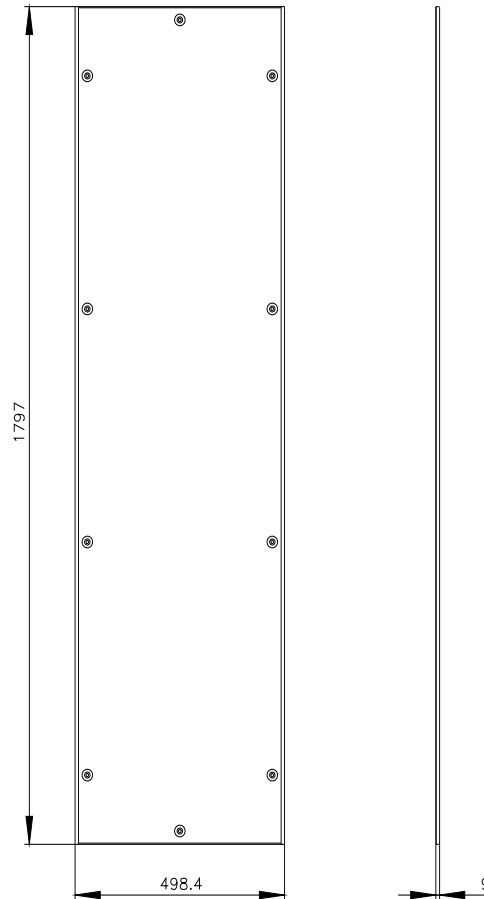

Service&Support (Manuali, Certificati, Caratteristiche, FAQ, ...)

<https://support.industry.siemens.com/cs/ww/it/ps/8MF1850-2UW60-1C>

Banca dati immagini (foto prodotto, disegni dimensionali 2D, modelli 3D, schemi delle connessioni, ...)

<https://www.automation.siemens.com/bilddb/cax_en.aspx?mlfb=8MF1850-2UW60-1C>

CAx-Online-Generator

<https://www.siemens.com/cax>

Tender specifications

<https://www.siemens.com/specifications>

Curve caratteristiche

<https://curves.simaris.siemens.com/curves/<mmp_prod_noCOMP='HAUPT'></mmp_prod_no>>

Ultima modifica:

15/08/2025