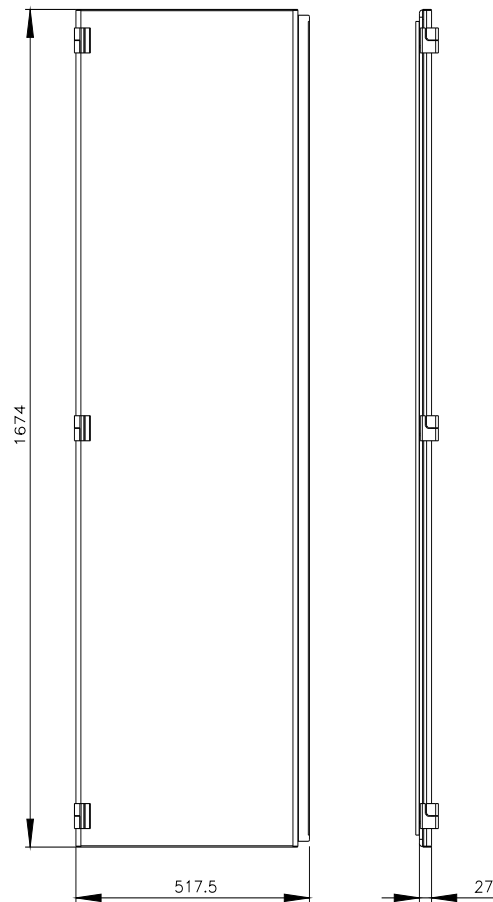

Ulteriori informazioni

Informazioni sull'imballaggio

<https://support.industry.siemens.com/cs/ww/it/view/109813875>

Information for data generation and storage

<https://support.industry.siemens.com/cs/ww/en/view/109995012>

Information- and Downloadcenter (Cataloghi, Opuscoli,...)

<https://www.siemens.com/lowvoltage/catalogs>

Industry Mall (sistema di ordinazione Online)

<https://mall.industry.siemens.com/mall/it/it/Catalog/product?mlfb=8MF1850-2UT25-0CA1>

Service&Support (Manuali, Certificati, Caratteristiche, FAQ, ...)

<https://support.industry.siemens.com/cs/ww/it/ps/8MF1850-2UT25-0CA1>

Banca dati immagini (foto prodotto, disegni dimensionali 2D, modelli 3D, schemi delle connessioni, ...)

<https://www.automation.siemens.com/bilddb/cax_en.aspx?mlfb=8MF1850-2UT25-0CA1>

CAX-Online-Generator

<https://www.siemens.com/cax>

Tender specifications

<https://www.siemens.com/specifications>

Curve caratteristiche

[https://curves.simaris.siemens.com/curves/<mmp_prod_noCOMP="HAUPT"></mmp_prod_no>](https://curves.simaris.siemens.com/curves/<mmp_prod_noCOMP=)

Ultima modifica:

13/04/2025