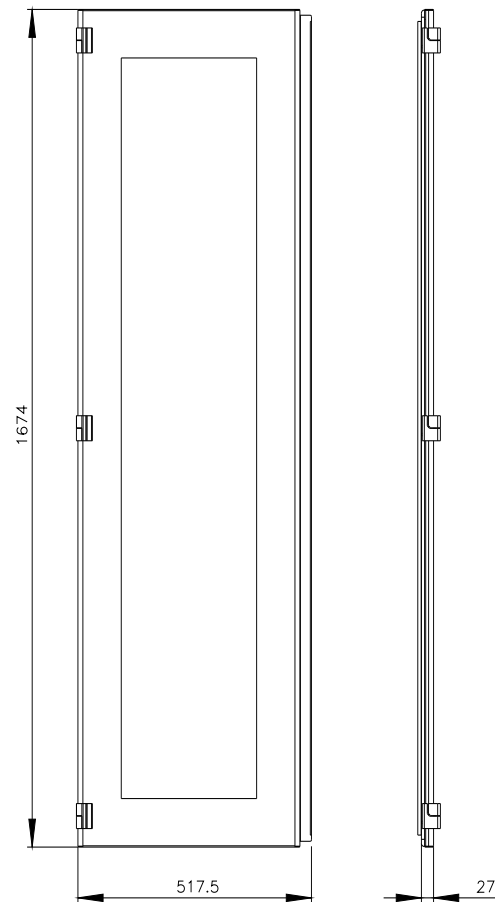

Ulteriori informazioni

Informazioni sull'imballaggio

<https://support.industry.siemens.com/cs/ww/it/view/109813875>

Information for data generation and storage

<https://support.industry.siemens.com/cs/ww/en/view/109995012>

Information- and Downloadcenter (Cataloghi, Opuscoli,...)

<https://www.siemens.com/lowvoltage/catalogs>

Industry Mall (sistema di ordinazione Online)

<https://mall.industry.siemens.com/mall/it/it/Catalog/product?mlfb=8MF1850-2UT25-0BE2>

Service&Support (Manuali, Certificati, Caratteristiche, FAQ, ...)

<https://support.industry.siemens.com/cs/ww/it/ps/8MF1850-2UT25-0BE2>

Banca dati immagini (foto prodotto, disegni dimensionali 2D, modelli 3D, schemi delle connessioni, ...)

<https://www.automation.siemens.com/bilddb/cax_en.aspx?mlfb=8MF1850-2UT25-0BE2>

CAX-Online-Generator

<https://www.siemens.com/cax>

Tender specifications

<https://www.siemens.com/specifications>

Curve caratteristiche

[https://curves.simaris.siemens.com/curves/<mmp_prod_noCOMP="HAUPT"></mmp_prod_no>](https://curves.simaris.siemens.com/curves/<mmp_prod_noCOMP=)

Ultima modifica:

06/12/2025