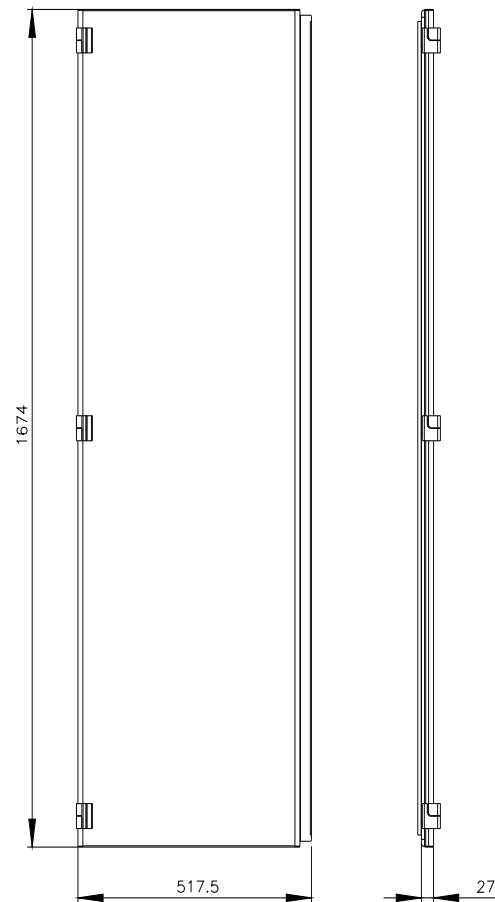

Ulteriori informazioni

Informazioni sull'imballaggio

<https://support.industry.siemens.com/cs/ww/it/view/109813875>

Information for data generation and storage

<https://support.industry.siemens.com/cs/ww/en/view/109995012>

Information- and Downloadcenter (Cataloghi, Opuscoli,...)

<https://www.siemens.com/lowvoltage/catalogs>

Industry Mall (sistema di ordinazione Online)

<https://mall.industry.siemens.com/mall/it/it/Catalog/product?mlfb=8MF1850-2UT25-0BA2>

Service&Support (Manuali, Certificati, Caratteristiche, FAQ, ...)

<https://support.industry.siemens.com/cs/ww/it/ps/8MF1850-2UT25-0BA2>

Banca dati immagini (foto prodotto, disegni dimensionali 2D, modelli 3D, schemi delle connessioni, ...)

<https://www.automation.siemens.com/bilddb/cax_en.aspx?mlfb=8MF1850-2UT25-0BA2>

CAX-Online-Generator

<https://www.siemens.com/cax>

Tender specifications

<https://www.siemens.com/specifications>

Curve caratteristiche

<https://curves.simaris.siemens.com/curves/<mmp_prod_noCOMP='HAUPT'></mmp_prod_no>>

Ultima modifica:

13/04/2025