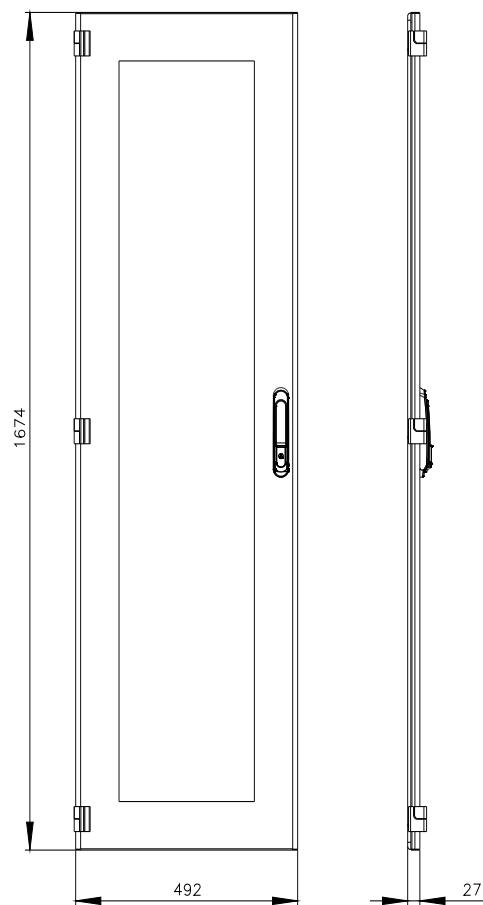

Ulteriori informazioni

Informazioni sull'imballaggio

<https://support.industry.siemens.com/cs/ww/it/view/109813875>

Information for data generation and storage

<https://support.industry.siemens.com/cs/ww/en/view/109995012>

Information- and Downloadcenter (Cataloghi, Opuscoli,...)

<https://www.siemens.com/lowvoltage/catalogs>

Industry Mall (sistema di ordinazione Online)

<https://mall.industry.siemens.com/mall/it/it/Catalog/product?mlfb=8MF1850-2UT15-0BE2>

Service&Support (Manuali, Certificati, Caratteristiche, FAQ, ...)

<https://support.industry.siemens.com/cs/ww/it/ps/8MF1850-2UT15-0BE2>

Banca dati immagini (foto prodotto, disegni dimensionali 2D, modelli 3D, schemi delle connessioni, ...)

<https://www.automation.siemens.com/bilddb/cax_en.aspx?mlfb=8MF1850-2UT15-0BE2>

CAX-Online-Generator

<https://www.siemens.com/cax>

Tender specifications

<https://www.siemens.com/specifications>

Curve caratteristiche

<https://curves.simaris.siemens.com/curves/<mmp_prod_noCOMP='HAUPT'></mmp_prod_no>>

Ultima modifica:

13/04/2025