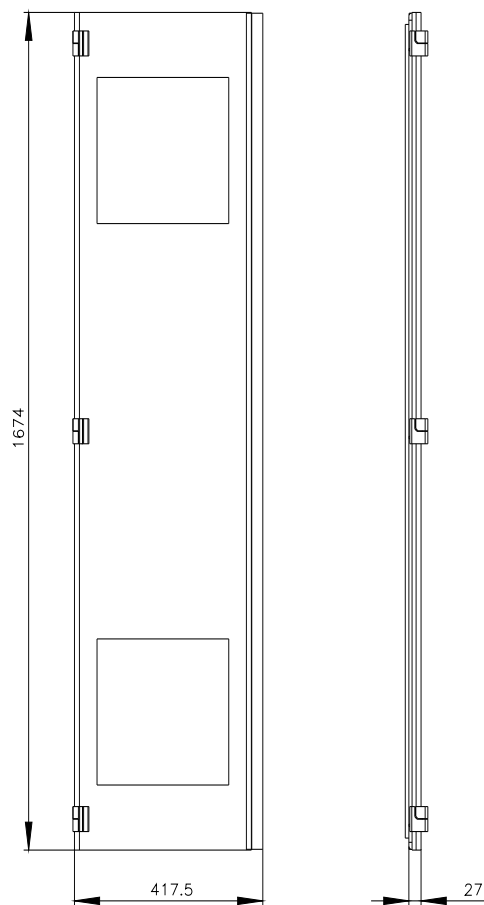

Ulteriori informazioni

Informazioni sull'imballaggio

<https://support.industry.siemens.com/cs/ww/it/view/109813875>

Information for data generation and storage

<https://support.industry.siemens.com/cs/ww/en/view/109995012>

Information- and Downloadcenter (Cataloghi, Opuscoli,...)

<https://www.siemens.com/lowvoltage/catalogs>

Industry Mall (sistema di ordinazione Online)

<https://mall.industry.siemens.com/mall/it/it/Catalog/product?mlfb=8MF1840-2UT25-3BA2>

Service&Support (Manuali, Certificati, Caratteristiche, FAQ, ...)

<https://support.industry.siemens.com/cs/ww/it/ps/8MF1840-2UT25-3BA2>

Banca dati immagini (foto prodotto, disegni dimensionali 2D, modelli 3D, schemi delle connessioni, ...)

<https://www.automation.siemens.com/bilddb/cax_en.aspx?mlfb=8MF1840-2UT25-3BA2>

CAX-Online-Generator

<https://www.siemens.com/cax>

Tender specifications

<https://www.siemens.com/specifications>

Curve caratteristiche

[https://curves.simaris.siemens.com/curves/<mmp_prod_noCOMP="HAUPT"></mmp_prod_no>](https://curves.simaris.siemens.com/curves/<mmp_prod_noCOMP=)

Ultima modifica:

13/04/2025