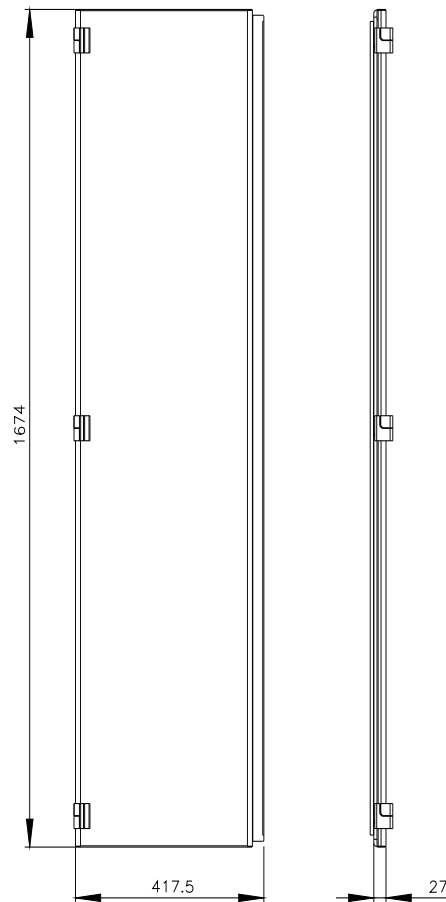

SIVACON, semiporta, a sinistra, EMC, IP40, A: 1800 mm, La: 400 mm, RAL 7035, classe di protezione 1

Versione		
marca del prodotto	SIVACON	
denominazione del prodotto	semiporta	
esecuzione del prodotto	EMC	
esecuzione della superficie	con verniciatura a polveri	
esecuzione del prodotto esecuzione EMC	Si	
Classe di protezione		
grado di protezione IP	IP40	
classe di protezione dell'apparecchiatura	classe di protezione 1	
Aspetto		
colore	grigio chiaro	
Dettagli		
parte integrante del prodotto		
<ul style="list-style-type: none"> aerazione porta trasparente sportello per bloccaggio sezionatore 	<p>No</p> <p>No</p> <p>No</p>	
Progettazione meccanica		
altezza	1 800 mm	
larghezza	400 mm	
direzione di battuta della porta	sinistrorso	
Peso netto per UQ	11 kg	
materiale	acciaio	
Approvazioni Certificati		
Environment	General Product Approval	EMV

<https://support.industry.siemens.com/cs/ww/it/ps/8MF1840-2UT25-0CA1>

Banca dati immagini (foto prodotto, disegni dimensionali 2D, modelli 3D, schemi delle connessioni, ...)

https://www.automation.siemens.com/bilddb/cax_en.aspx?mlfb=8MF1840-2UT25-0CA1

CAX-Online-Generator

<https://www.siemens.com/cax>

Tender specifications

<https://www.siemens.com/specifications>

Curve caratteristiche

[https://curves.simaris.siemens.com/curves/<mmp_prod_noCOMP="HAUPT"></mmp_prod_no>](https://curves.simaris.siemens.com/curves/<mmp_prod_noCOMP=)