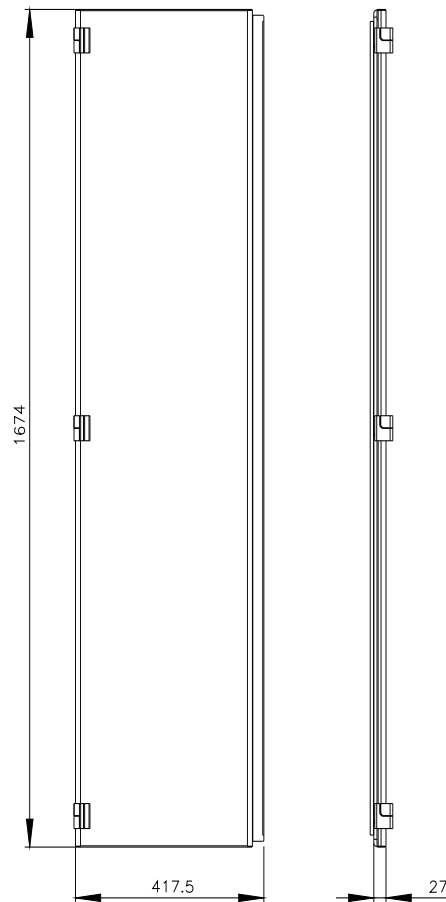

SIVACON, semiporta, a sinistra, IP55, A: 1800 mm, La: 400 mm, RAL 7035, classe di protezione 1

Versione

marca del prodotto	SIVACON
denominazione del prodotto	semiporta
esecuzione del prodotto	chiuso
esecuzione della superficie	con verniciatura a polveri
esecuzione del prodotto esecuzione eMC	No

Progettazione meccanica

altezza	1 800 mm
larghezza	400 mm
direzione di battuta della porta	sinistrorso
Peso netto per UQ	11 kg
materiale	acciaio

Approvazioni Certificati

Environment	General Product Approval	Test Certificates
-------------	--------------------------	-------------------

<https://support.industry.siemens.com/cs/ww/it/ps/8MF1840-2UT25-0BA2>

Banca dati immagini (foto prodotto, disegni dimensionali 2D, modelli 3D, schemi delle connessioni, ...)

https://www.automation.siemens.com/bilddb/cax_en.aspx?mlfb=8MF1840-2UT25-0BA2

CAX-Online-Generator

<https://www.siemens.com/cax>

Tender specifications

<https://www.siemens.com/specifications>

Curve caratteristiche

[https://curves.simaris.siemens.com/curves/<mmp_prod_noCOMP="HAUPT"></mmp_prod_no>](https://curves.simaris.siemens.com/curves/<mmp_prod_noCOMP=)