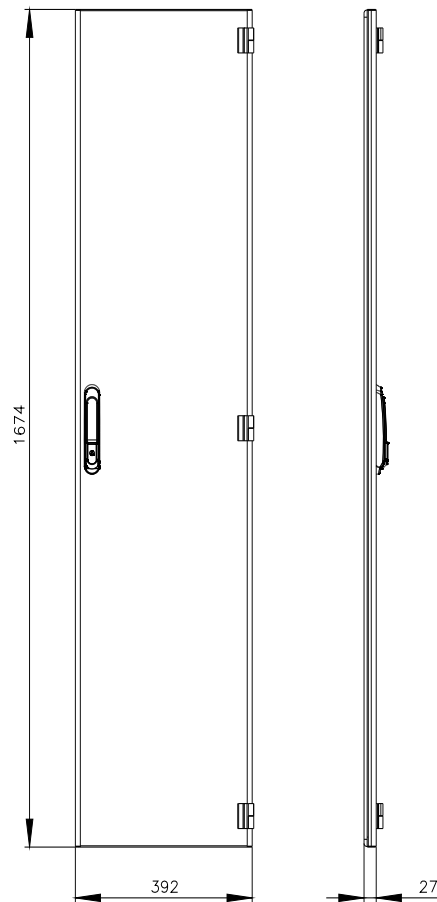

SIVACON, porta, a destra, EMC, IP40, A: 1800 mm, La: 400 mm, RAL 7035, classe di protezione 1

Versione		
marca del prodotto	SIVACON	
denominazione del prodotto	porta	
esecuzione del prodotto	chiuso	
esecuzione della superficie	con verniciatura a polveri	
esecuzione del prodotto esecuzione EMC	SI	
Classe di protezione		
grado di protezione IP	IP40	
classe di protezione dell'apparecchiatura	classe di protezione 1	
Aspetto		
colore	grigio chiaro	
Dettagli		
parte integrante del prodotto		
<ul style="list-style-type: none"> aerazione porta trasparente sportello per bloccaggio sezionatore 	<p>No</p> <p>No</p> <p>No</p>	
Progettazione meccanica		
altezza	1 800 mm	
larghezza	400 mm	
direzione di battuta della porta	destrorso	
Peso netto per UQ	10,557 kg	
materiale	acciaio	
Approvazioni Certificati		
Environment	General Product Approval	EMV

<https://support.industry.siemens.com/cs/ww/it/ps/8MF1840-2UT14-0CA1>

Banca dati immagini (foto prodotto, disegni dimensionali 2D, modelli 3D, schemi delle connessioni, ...)

https://www.automation.siemens.com/bilddb/cax_en.aspx?mlfb=8MF1840-2UT14-0CA1

CAX-Online-Generator

<https://www.siemens.com/cax>

Tender specifications

<https://www.siemens.com/specifications>

Curve caratteristiche

[https://curves.simaris.siemens.com/curves/<mmp_prod_noCOMP="HAUPT"></mmp_prod_no>](https://curves.simaris.siemens.com/curves/<mmp_prod_noCOMP=)