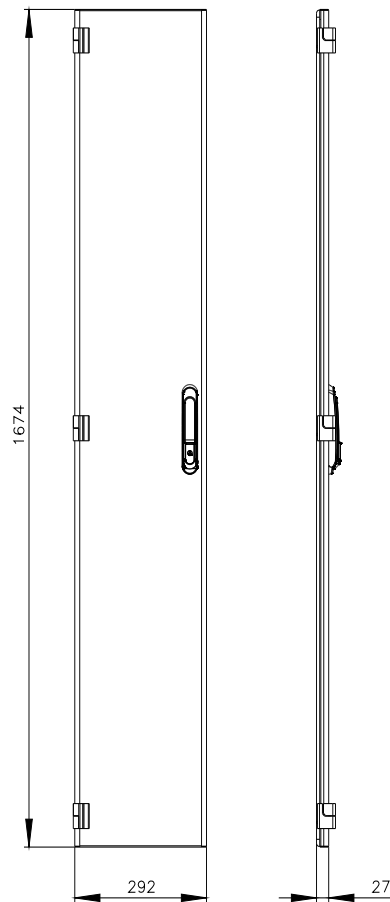

SIVACON, porta, a sinistra, EMC, IP40, A: 1800 mm, La: 300 mm, RAL 7035, classe di protezione 1

Versione		
marca del prodotto	SIVACON	
denominazione del prodotto	porta	
esecuzione del prodotto	EMC	
esecuzione della superficie	con verniciatura a polveri	
esecuzione del prodotto esecuzione EMC	Si	
Classe di protezione		
grado di protezione IP	IP40	
classe di protezione dell'apparecchiatura	classe di protezione 1	
Aspetto		
colore	grigio chiaro	
Dettagli		
parte integrante del prodotto		
<ul style="list-style-type: none"> aerazione porta trasparente sportello per bloccaggio sezionatore 	<p>No</p> <p>No</p> <p>No</p>	
Progettazione meccanica		
altezza	1 800 mm	
larghezza	300 mm	
direzione di battuta della porta	sinistrorso	
Peso netto per UQ	8,471 kg	
materiale	acciaio	
Approvazioni Certificati		
Environment	General Product Approval	EMV

<https://support.industry.siemens.com/cs/ww/it/ps/8MF1830-2UT15-0CA1>

Banca dati immagini (foto prodotto, disegni dimensionali 2D, modelli 3D, schemi delle connessioni, ...)

https://www.automation.siemens.com/bilddb/cax_en.aspx?mlfb=8MF1830-2UT15-0CA1

CAX-Online-Generator

<https://www.siemens.com/cax>

Tender specifications

<https://www.siemens.com/specifications>

Curve caratteristiche

[https://curves.simaris.siemens.com/curves/<mmp_prod_noCOMP="HAUPT"></mmp_prod_no>](https://curves.simaris.siemens.com/curves/<mmp_prod_noCOMP=)