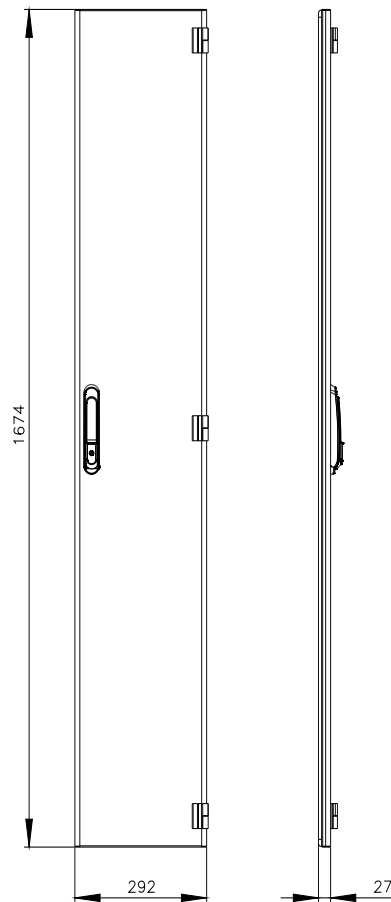

SIVACON, porta, a destra, EMC, IP40, A: 1800 mm, La: 300 mm, RAL 7035, classe di protezione 1

Versione		
marca del prodotto	SIVACON	
denominazione del prodotto	porta	
esecuzione del prodotto	chiuso	
esecuzione della superficie	con verniciatura a polveri	
esecuzione del prodotto esecuzione EMC	SI	
Classe di protezione		
grado di protezione IP	IP40	
classe di protezione dell'apparecchiatura	classe di protezione 1	
Aspetto		
colore	grigio chiaro	
Dettagli		
parte integrante del prodotto		
<ul style="list-style-type: none"> aerazione porta trasparente sportello per bloccaggio sezionatore 	<p>No</p> <p>No</p> <p>No</p>	
Progettazione meccanica		
altezza	1 800 mm	
larghezza	300 mm	
direzione di battuta della porta	destrorso	
Peso netto per UQ	8,471 kg	
materiale	acciaio	
Approvazioni Certificati		
Environment	General Product Approval	EMV

<https://support.industry.siemens.com/cs/ww/it/ps/8MF1830-2UT14-0CA1>

Banca dati immagini (foto prodotto, disegni dimensionali 2D, modelli 3D, schemi delle connessioni, ...)

https://www.automation.siemens.com/bilddb/cax_en.aspx?mlfb=8MF1830-2UT14-0CA1

CAX-Online-Generator

<https://www.siemens.com/cax>

Tender specifications

<https://www.siemens.com/specifications>

Curve caratteristiche

[https://curves.simaris.siemens.com/curves/<mmp_prod_noCOMP="HAUPT"></mmp_prod_no>](https://curves.simaris.siemens.com/curves/<mmp_prod_noCOMP=)