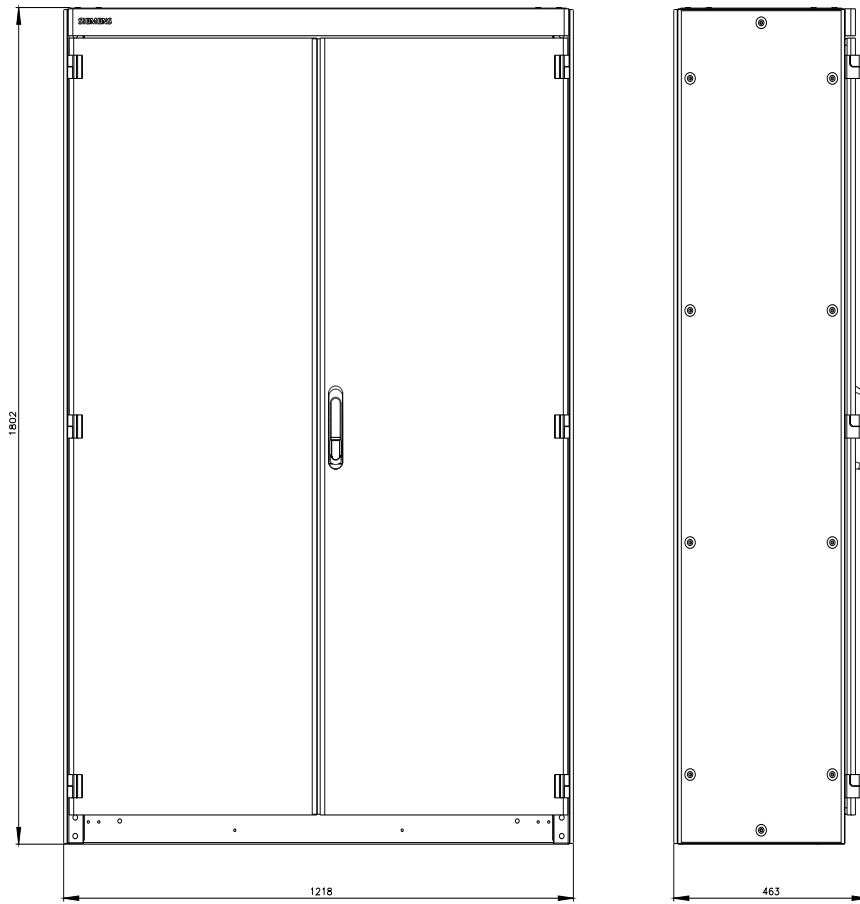

Ultima modifica:

19/09/2025