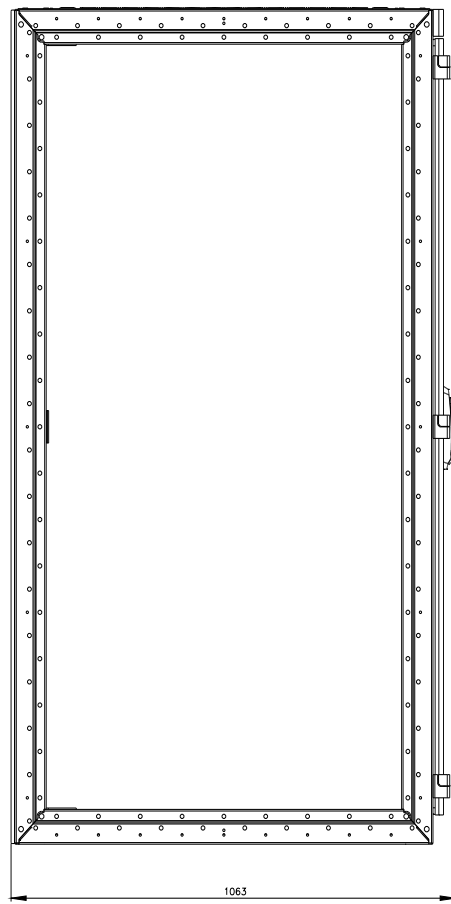

Ultima modifica:

19/09/2025