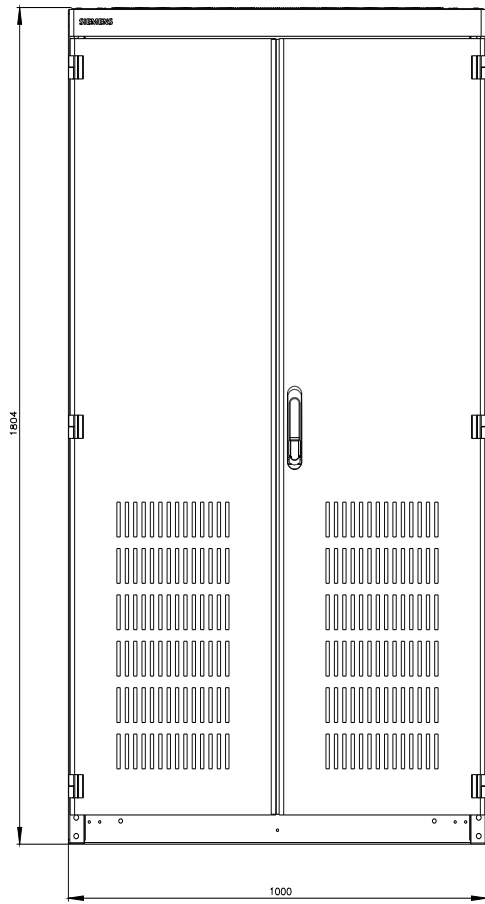

Ultima modifica:

19/09/2025