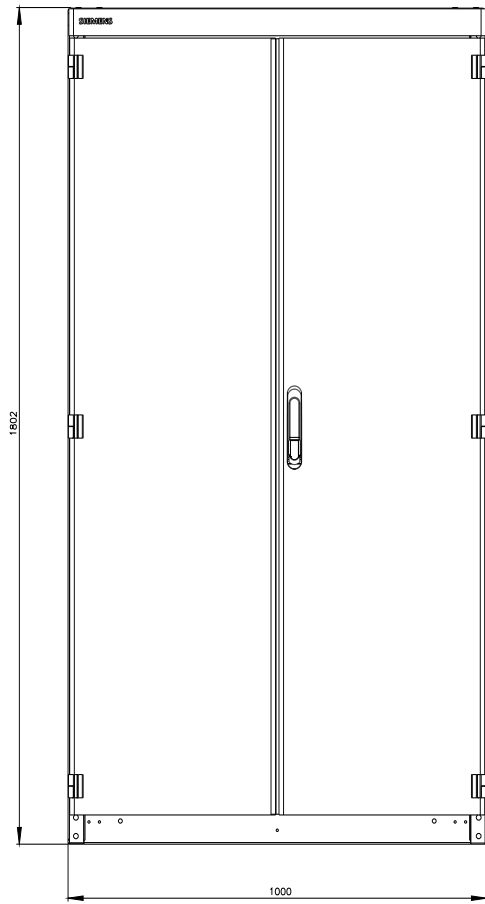

Ultima modifica:

19/09/2025