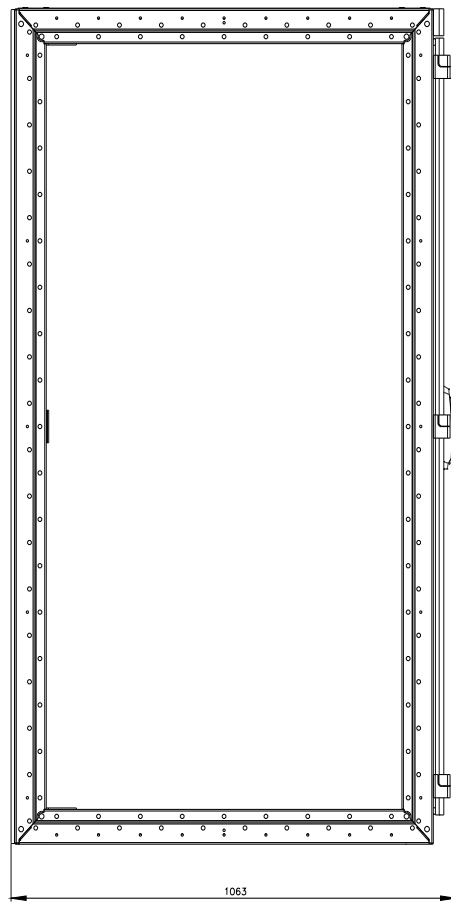

Ultima modifica:

19/09/2025