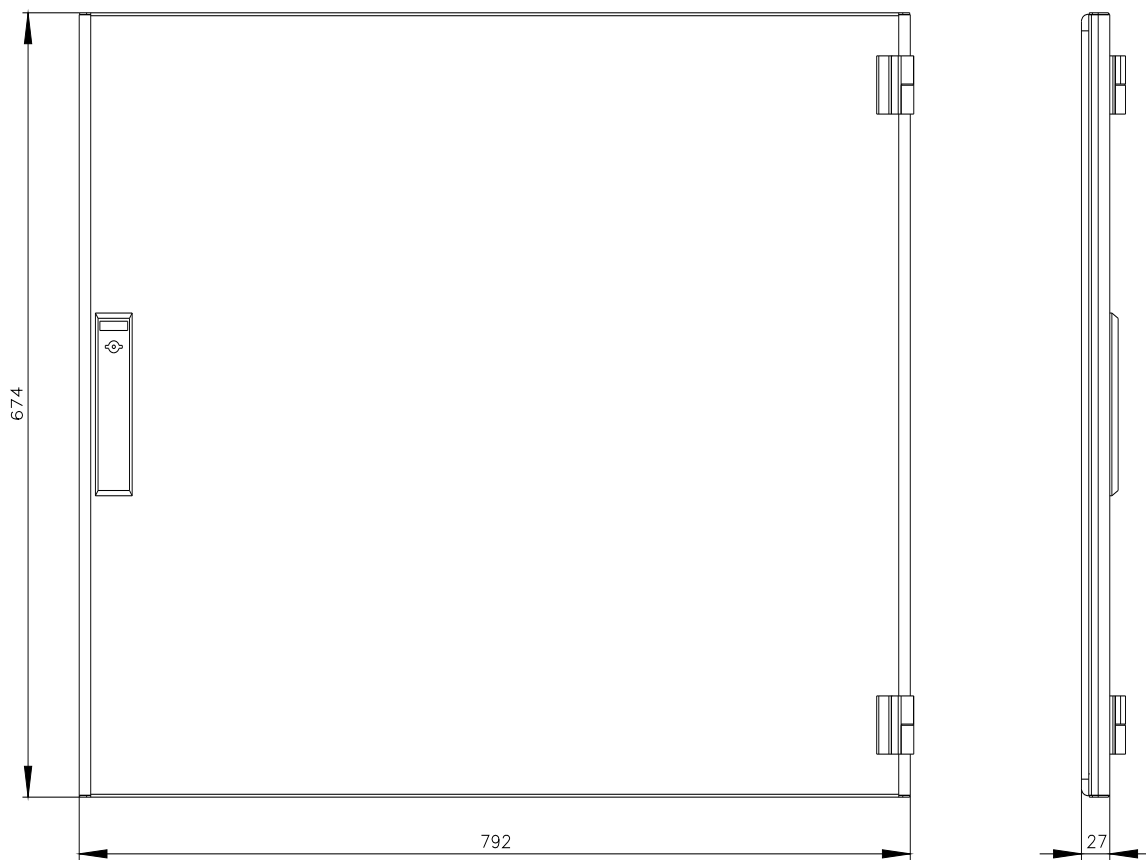

Ulteriori informazioni

Informazioni sull'imballaggio

<https://support.industry.siemens.com/cs/ww/it/view/109813875>

Information for data generation and storage

<https://support.industry.siemens.com/cs/ww/en/view/109995012>

Information- and Downloadcenter (Cataloghi, Opuscoli,...)

<https://www.siemens.com/lowvoltage/catalogs>

Industry Mall (sistema di ordinazione Online)

<https://mall.industry.siemens.com/mall/it/it/Catalog/product?mlfb=8MF1780-2UT34-0BA2>

Service&Support (Manuali, Certificati, Caratteristiche, FAQ, ...)

<https://support.industry.siemens.com/cs/ww/it/ps/8MF1780-2UT34-0BA2>

Banca dati immagini (foto prodotto, disegni dimensionali 2D, modelli 3D, schemi delle connessioni, ...)

<https://www.automation.siemens.com/bilddb/cax_en.aspx?mlfb=8MF1780-2UT34-0BA2>

CAX-Online-Generator

<https://www.siemens.com/cax>

Tender specifications

<https://www.siemens.com/specifications>

Curve caratteristiche

[https://curves.simaris.siemens.com/curves/<mmp_prod_noCOMP="HAUPT"></mmp_prod_no>](https://curves.simaris.siemens.com/curves/<mmp_prod_noCOMP=)

Ultima modifica:

29/09/2025