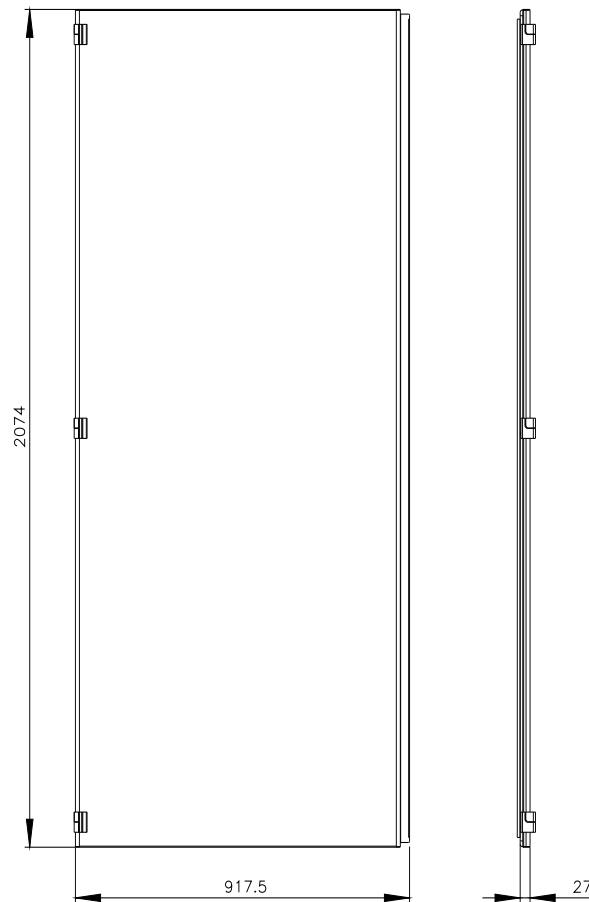

Ulteriori informazioni

Informazioni sull'imballaggio

<https://support.industry.siemens.com/cs/ww/it/view/109813875>

Information for data generation and storage

<https://support.industry.siemens.com/cs/ww/en/view/109995012>

Information- and Downloadcenter (Cataloghi, Opuscoli,...)

<https://www.siemens.com/lowvoltage/catalogs>

Industry Mall (sistema di ordinazione Online)

<https://mall.industry.siemens.com/mall/it/it/Catalog/product?mlfb=8MF1290-2UT25-0CA1>

Service&Support (Manuali, Certificati, Caratteristiche, FAQ, ...)

<https://support.industry.siemens.com/cs/ww/it/ps/8MF1290-2UT25-0CA1>

Banca dati immagini (foto prodotto, disegni dimensionali 2D, modelli 3D, schemi delle connessioni, ...)

<https://www.automation.siemens.com/bilddb/cax_en.aspx?mlfb=8MF1290-2UT25-0CA1>

CAX-Online-Generator

<https://www.siemens.com/cax>

Tender specifications

<https://www.siemens.com/specifications>

Curve caratteristiche

[https://curves.simaris.siemens.com/curves/<mmp_prod_noCOMP="HAUPT"></mmp_prod_no>](https://curves.simaris.siemens.com/curves/<mmp_prod_noCOMP=)

Ultima modifica:

13/04/2025