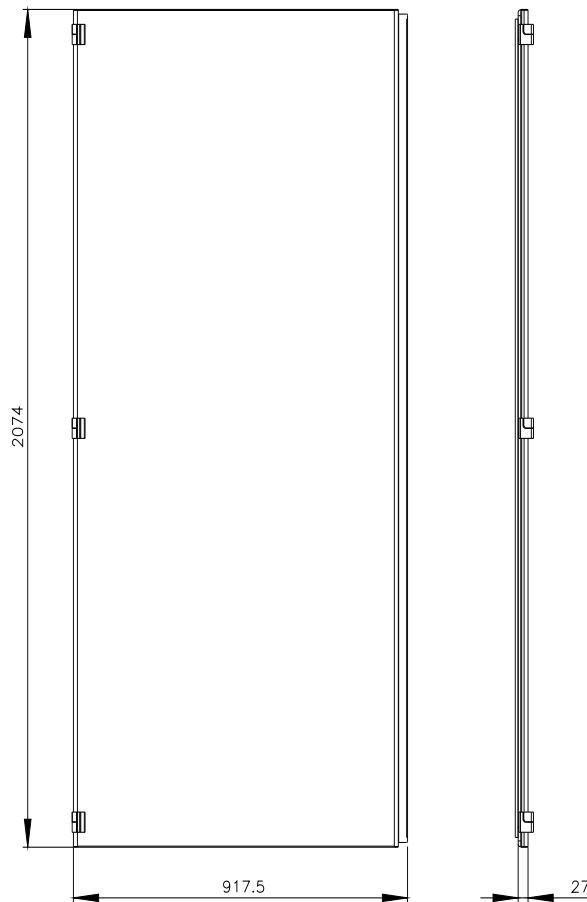

Ulteriori informazioni

Informazioni sull'imballaggio

<https://support.industry.siemens.com/cs/ww/it/view/109813875>

Information for data generation and storage

<https://support.industry.siemens.com/cs/ww/en/view/109995012>

Information- and Downloadcenter (Cataloghi, Opuscoli,...)

<https://www.siemens.com/lowvoltage/catalogs>

Industry Mall (sistema di ordinazione Online)

<https://mall.industry.siemens.com/mall/it/it/Catalog/product?mlfb=8MF1290-2UT25-0BA2>

Service&Support (Manuali, Certificati, Caratteristiche, FAQ, ...)

<https://support.industry.siemens.com/cs/ww/it/ps/8MF1290-2UT25-0BA2>

Banca dati immagini (foto prodotto, disegni dimensionali 2D, modelli 3D, schemi delle connessioni, ...)

<https://www.automation.siemens.com/bilddb/cax_en.aspx?mlfb=8MF1290-2UT25-0BA2>

CAX-Online-Generator

<https://www.siemens.com/cax>

Tender specifications

<https://www.siemens.com/specifications>

Curve caratteristiche

[https://curves.simaris.siemens.com/curves/<mmp_prod_noCOMP="HAUPT"></mmp_prod_no>](https://curves.simaris.siemens.com/curves/<mmp_prod_noCOMP=)

Ultima modifica:

13/04/2025