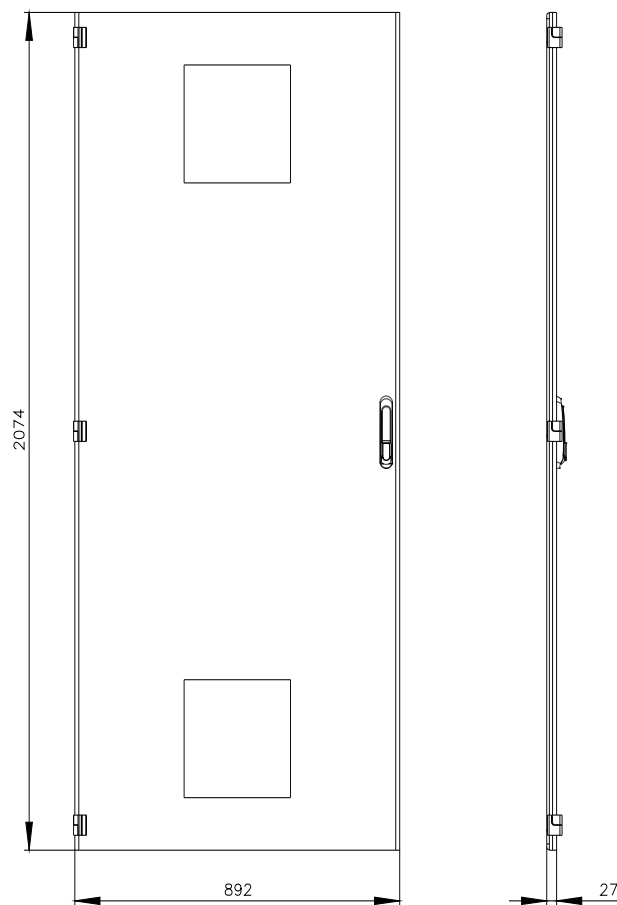

Ulteriori informazioni

Informazioni sull'imballaggio

<https://support.industry.siemens.com/cs/ww/it/view/109813875>

Information for data generation and storage

<https://support.industry.siemens.com/cs/ww/en/view/109995012>

Information- and Downloadcenter (Cataloghi, Opuscoli,...)

<https://www.siemens.com/lowvoltage/catalogs>

Industry Mall (sistema di ordinazione Online)

<https://mall.industry.siemens.com/mall/it/it/Catalog/product?mlfb=8MF1290-2UT15-3BA2>

Service&Support (Manuali, Certificati, Caratteristiche, FAQ, ...)

<https://support.industry.siemens.com/cs/ww/it/ps/8MF1290-2UT15-3BA2>

Banca dati immagini (foto prodotto, disegni dimensionali 2D, modelli 3D, schemi delle connessioni, ...)

<https://www.automation.siemens.com/bilddb/cax_en.aspx?mlfb=8MF1290-2UT15-3BA2>

CAX-Online-Generator

<https://www.siemens.com/cax>

Tender specifications

<https://www.siemens.com/specifications>

Curve caratteristiche

[https://curves.simaris.siemens.com/curves/<mmp_prod_noCOMP="HAUPT"></mmp_prod_no>](https://curves.simaris.siemens.com/curves/<mmp_prod_noCOMP=)

Ultima modifica:

13/04/2025