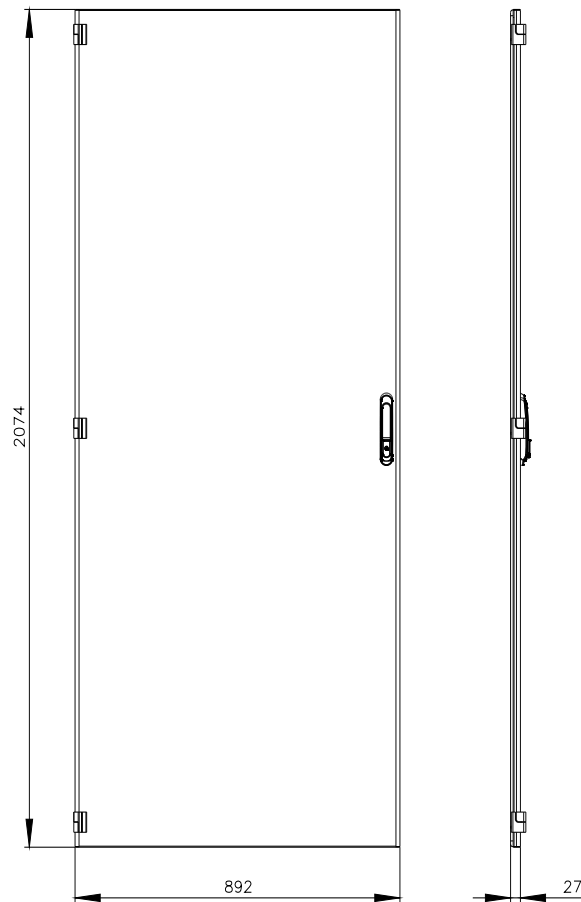

SIVACON, porta, a sinistra, EMC, IP40, A: 2200 mm, La: 900 mm, RAL 7035, classe di protezione 1

Versione		
marca del prodotto	SIVACON	
denominazione del prodotto	porta	
esecuzione del prodotto	EMC	
esecuzione della superficie	con verniciatura a polveri	
esecuzione del prodotto esecuzione EMC	Si	
Classe di protezione		
grado di protezione IP	IP40	
classe di protezione dell'apparecchiatura	classe di protezione 1	
Aspetto		
colore	grigio chiaro	
Dettagli		
parte integrante del prodotto		
<ul style="list-style-type: none"> aerazione porta trasparente sportello per bloccaggio sezionatore 	<p>No</p> <p>No</p> <p>No</p>	
Progettazione meccanica		
altezza	2 200 mm	
larghezza	900 mm	
direzione di battuta della porta	sinistrorso	
Peso netto per UQ	25,702 kg	
materiale	acciaio	
Approvazioni Certificati		
Environment	General Product Approval	EMV

<https://support.industry.siemens.com/cs/ww/it/ps/8MF1290-2UT15-0CA1>

Banca dati immagini (foto prodotto, disegni dimensionali 2D, modelli 3D, schemi delle connessioni, ...)

https://www.automation.siemens.com/bilddb/cax_en.aspx?mlfb=8MF1290-2UT15-0CA1

CAX-Online-Generator

<https://www.siemens.com/cax>

Tender specifications

<https://www.siemens.com/specifications>

Curve caratteristiche

[https://curves.simaris.siemens.com/curves/<mmp_prod_noCOMP="HAUPT"></mmp_prod_no>](https://curves.simaris.siemens.com/curves/<mmp_prod_noCOMP=)