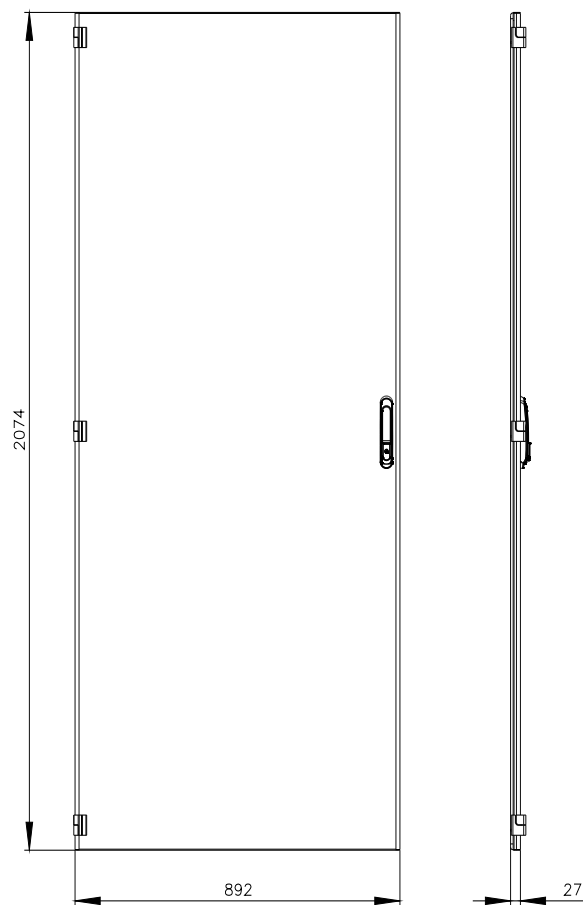

Ulteriori informazioni

Informazioni sull'imballaggio

<https://support.industry.siemens.com/cs/ww/it/view/109813875>

Information for data generation and storage

<https://support.industry.siemens.com/cs/ww/en/view/109995012>

Information- and Downloadcenter (Cataloghi, Opuscoli,...)

<https://www.siemens.com/lowvoltage/catalogs>

Industry Mall (sistema di ordinazione Online)

<https://mall.industry.siemens.com/mall/it/it/Catalog/product?mlfb=8MF1290-2UT15-0BA2>

Service&Support (Manuali, Certificati, Caratteristiche, FAQ, ...)

<https://support.industry.siemens.com/cs/ww/it/ps/8MF1290-2UT15-0BA2>

Banca dati immagini (foto prodotto, disegni dimensionali 2D, modelli 3D, schemi delle connessioni, ...)

<https://www.automation.siemens.com/bilddb/cax_en.aspx?mlfb=8MF1290-2UT15-0BA2>

CAX-Online-Generator

<https://www.siemens.com/cax>

Tender specifications

<https://www.siemens.com/specifications>

Curve caratteristiche

[https://curves.simaris.siemens.com/curves/<mmp_prod_noCOMP="HAUPT"></mmp_prod_no>](https://curves.simaris.siemens.com/curves/<mmp_prod_noCOMP=)

Ultima modifica:

13/04/2025