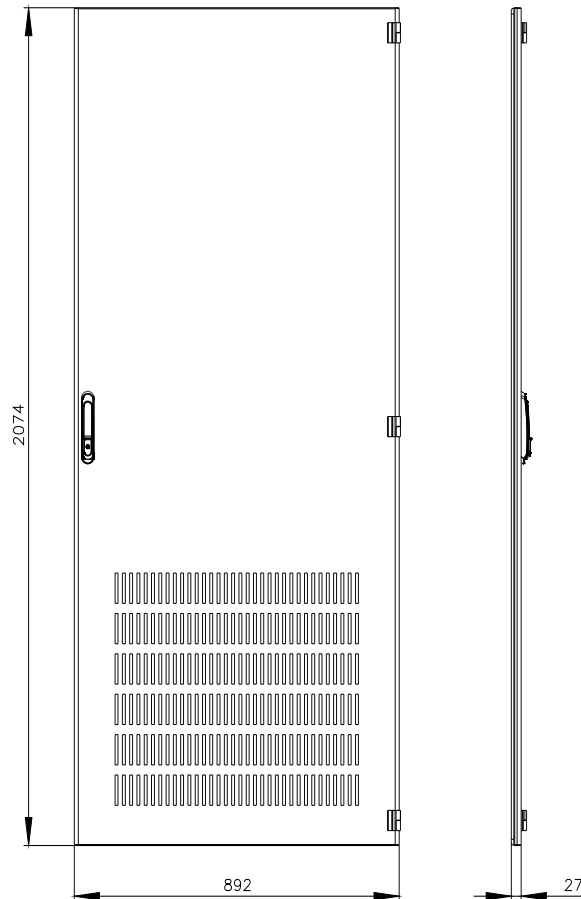

Ulteriori informazioni

Informazioni sull'imballaggio

<https://support.industry.siemens.com/cs/ww/it/view/109813875>

Information for data generation and storage

<https://support.industry.siemens.com/cs/ww/en/view/109995012>

Information- and Downloadcenter (Cataloghi, Opuscoli,...)

<https://www.siemens.com/lowvoltage/catalogs>

Industry Mall (sistema di ordinazione Online)

<https://mall.industry.siemens.com/mall/it/it/Catalog/product?mfb=8MF1290-2UT14-1BA2>

Service&Support (Manuali, Certificati, Caratteristiche, FAQ, ...)

<https://support.industry.siemens.com/cs/ww/it/ps/8MF1290-2UT14-1BA2>

Banca dati immagini (foto prodotto, disegni dimensionali 2D, modelli 3D, schemi delle connessioni, ...)

<https://www.automation.siemens.com/bilddb/cax_en.aspx?mfb=8MF1290-2UT14-1BA2>

CAx-Online-Generator

<https://www.siemens.com/cax>

Tender specifications

<https://www.siemens.com/specifications>

Curve caratteristiche

[https://curves.simaris.siemens.com/curves/<mmp_prod_noCOMP="HAUPT"></mmp_prod_no>](https://curves.simaris.siemens.com/curves/<mmp_prod_noCOMP=)

Ultima modifica:

13/04/2025