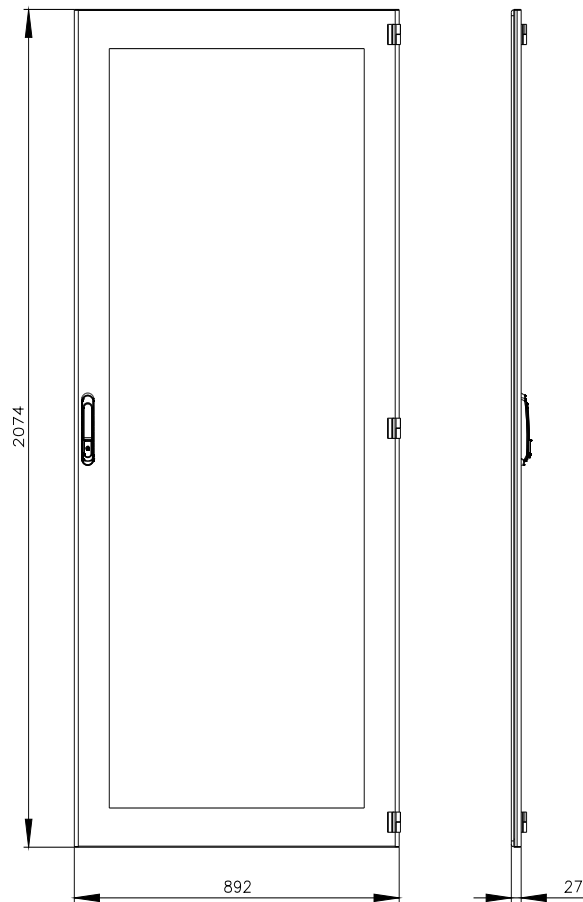

Ulteriori informazioni

Informazioni sull'imballaggio

<https://support.industry.siemens.com/cs/ww/it/view/109813875>

Information for data generation and storage

<https://support.industry.siemens.com/cs/ww/en/view/109995012>

Information- and Downloadcenter (Cataloghi, Opuscoli,...)

<https://www.siemens.com/lowvoltage/catalogs>

Industry Mall (sistema di ordinazione Online)

<https://mall.industry.siemens.com/mall/it/it/Catalog/product?mlfb=8MF1290-2UT14-0BE2>

Service&Support (Manuali, Certificati, Caratteristiche, FAQ, ...)

<https://support.industry.siemens.com/cs/ww/it/ps/8MF1290-2UT14-0BE2>

Banca dati immagini (foto prodotto, disegni dimensionali 2D, modelli 3D, schemi delle connessioni, ...)

<https://www.automation.siemens.com/bilddb/cax_en.aspx?mlfb=8MF1290-2UT14-0BE2>

CAx-Online-Generator

<https://www.siemens.com/cax>

Tender specifications

<https://www.siemens.com/specifications>

Curve caratteristiche

[https://curves.simaris.siemens.com/curves/<mmp_prod_noCOMP="HAUPT"></mmp_prod_no>](https://curves.simaris.siemens.com/curves/<mmp_prod_noCOMP=)

Ultima modifica:

13/04/2025