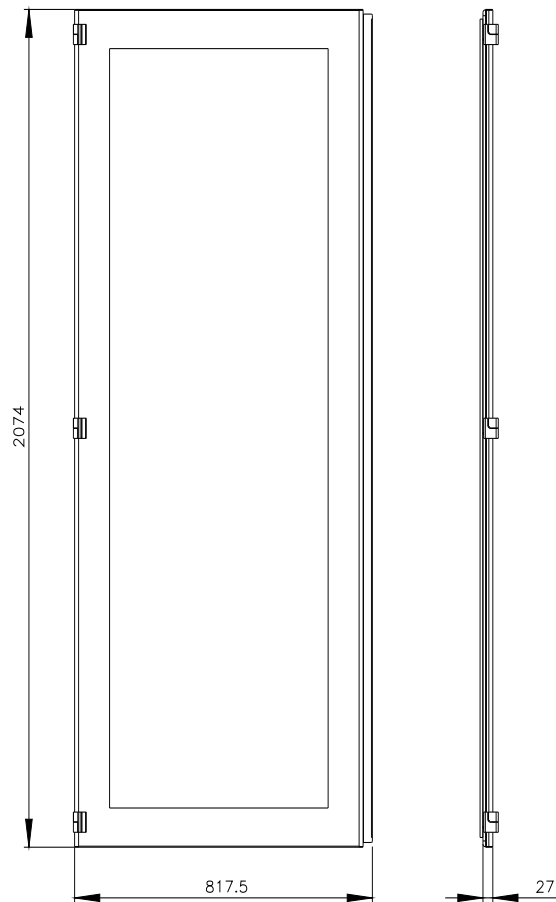

SIVACON, semiporta, a sinistra, finestra di ispezione, IP55, A: 2200 mm, La: 800 mm, RAL 7035, classe di protezione 1

Versione		
marca del prodotto	SIVACON	
denominazione del prodotto	semiporta	
esecuzione del prodotto	Finestra di ispezione	
esecuzione della superficie	con verniciatura a polveri	
esecuzione del prodotto esecuzione EMC	No	
Classe di protezione		
grado di protezione IP	IP55	
classe di protezione dell'apparecchiatura	classe di protezione 1	
Aspetto		
colore	grigio chiaro	
Dettagli		
parte integrante del prodotto		
<ul style="list-style-type: none"> aerazione porta trasparente sportello per bloccaggio sezionatore 	<p>No</p> <p>Sì</p> <p>No</p>	
Progettazione meccanica		
altezza	2 200 mm	
larghezza	800 mm	
direzione di battuta della porta	sinistrorso	
Peso netto per UQ	23,4 kg	
materiale	Acciaio/vetro	
Approvazioni Certificati		
Environment	General Product Approval	Test Certificates
Environmental Con- firmations		Special Test Certific- ate
other		

Banca dati immagini (foto prodotto, disegni dimensionali 2D, modelli 3D, schemi delle connessioni, ...)

https://www.automation.siemens.com/bilddb/cax_en.aspx?mlfb=8MF1280-2UT25-0BE2

CAx-Online-Generator

<https://www.siemens.com/cax>

Tender specifications

<https://www.siemens.com/specifications>

Curve caratteristiche

[https://curves.simaris.siemens.com/curves/<mmp_prod_noCOMP="HAUPT"></mmp_prod_no>](https://curves.simaris.siemens.com/curves/<mmp_prod_noCOMP=)