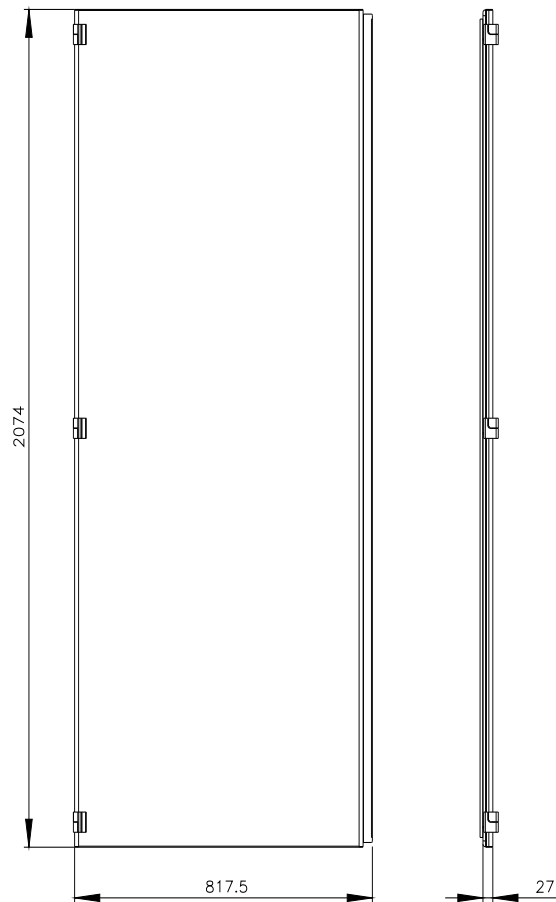

Ulteriori informazioni

Informazioni sull'imballaggio

<https://support.industry.siemens.com/cs/ww/it/view/109813875>

Information for data generation and storage

<https://support.industry.siemens.com/cs/ww/en/view/109995012>

Information- and Downloadcenter (Cataloghi, Opuscoli,...)

<https://www.siemens.com/lowvoltage/catalogs>

Industry Mall (sistema di ordinazione Online)

<https://mall.industry.siemens.com/mall/it/it/Catalog/product?mlfb=8MF1280-2UT25-0BA2>

Service&Support (Manuali, Certificati, Caratteristiche, FAQ, ...)

<https://support.industry.siemens.com/cs/ww/it/ps/8MF1280-2UT25-0BA2>

Banca dati immagini (foto prodotto, disegni dimensionali 2D, modelli 3D, schemi delle connessioni, ...)

<https://www.automation.siemens.com/bilddb/cax_en.aspx?mlfb=8MF1280-2UT25-0BA2>

CAX-Online-Generator

<https://www.siemens.com/cax>

Tender specifications

<https://www.siemens.com/specifications>

Curve caratteristiche

[https://curves.simaris.siemens.com/curves/<mmp_prod_noCOMP="HAUPT"></mmp_prod_no>](https://curves.simaris.siemens.com/curves/<mmp_prod_noCOMP=)

Ultima modifica:

13/04/2025