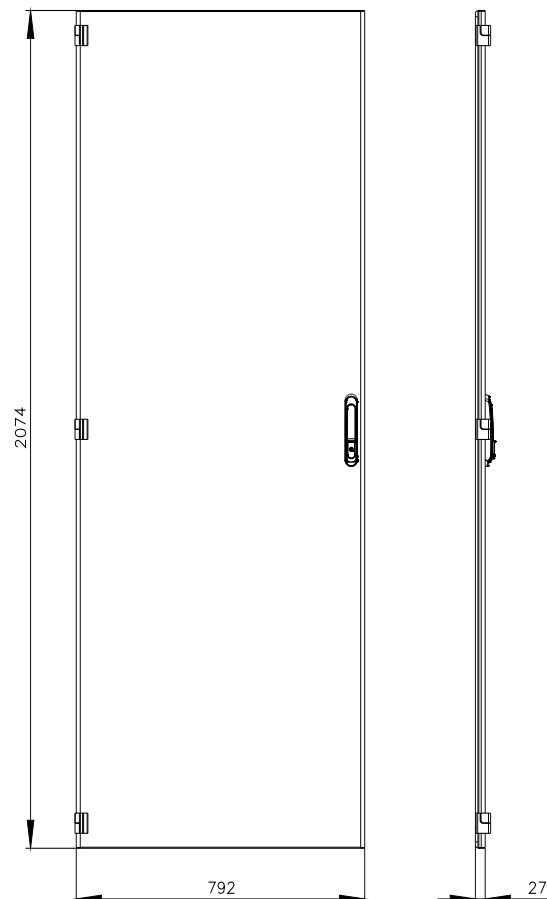

other

[Confirmation](#)

Ulteriori informazioni

Informazioni sull'imballaggio

<https://support.industry.siemens.com/cs/ww/it/view/109813875>

Information for data generation and storage

<https://support.industry.siemens.com/cs/ww/en/view/109995012>

Information- and Downloadcenter (Cataloghi, Opuscoli,...)

<https://www.siemens.com/lowvoltage/catalogs>

Industry Mall (sistema di ordinazione Online)

<https://mall.industry.siemens.com/mall/it/it/Catalog/product?mlfb=8MF1280-2UT15-0CA1>

Service&Support (Manuali, Certificati, Caratteristiche, FAQ, ...)

<https://support.industry.siemens.com/cs/ww/it/ps/8MF1280-2UT15-0CA1>

Banca dati immagini (foto prodotto, disegni dimensionali 2D, modelli 3D, schemi delle connessioni, ...)

<https://www.automation.siemens.com/bilddb/cax_en.aspx?mlfb=8MF1280-2UT15-0CA1>

CAX-Online-Generator

<https://www.siemens.com/cax>

Tender specifications

<https://www.siemens.com/specifications>

Curve caratteristiche

[https://curves.simaris.siemens.com/curves/<mmp_prod_noCOMP="HAUPT"></mmp_prod_no>](https://curves.simaris.siemens.com/curves/<mmp_prod_noCOMP=)

Ultima modifica:

13/04/2025