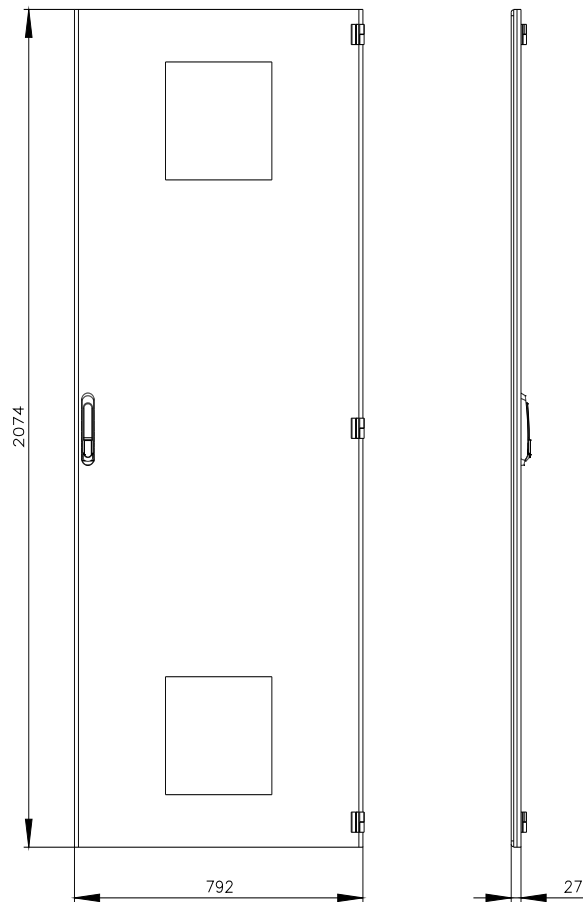

Ulteriori informazioni

Informazioni sull'imballaggio

<https://support.industry.siemens.com/cs/ww/it/view/109813875>

Information for data generation and storage

<https://support.industry.siemens.com/cs/ww/en/view/109995012>

Information- and Downloadcenter (Cataloghi, Opuscoli,...)

<https://www.siemens.com/lowvoltage/catalogs>

Industry Mall (sistema di ordinazione Online)

<https://mall.industry.siemens.com/mall/it/it/Catalog/product?mlfb=8MF1280-2UT14-3BA2>

Service&Support (Manuali, Certificati, Caratteristiche, FAQ, ...)

<https://support.industry.siemens.com/cs/ww/it/ps/8MF1280-2UT14-3BA2>

Banca dati immagini (foto prodotto, disegni dimensionali 2D, modelli 3D, schemi delle connessioni, ...)

<https://www.automation.siemens.com/bilddb/cax_en.aspx?mlfb=8MF1280-2UT14-3BA2>

CAx-Online-Generator

<https://www.siemens.com/cax>

Tender specifications

<https://www.siemens.com/specifications>

Curve caratteristiche

[https://curves.simaris.siemens.com/curves/<mmp_prod_noCOMP="HAUPT"></mmp_prod_no>](https://curves.simaris.siemens.com/curves/<mmp_prod_noCOMP=)

Ultima modifica:

13/04/2025