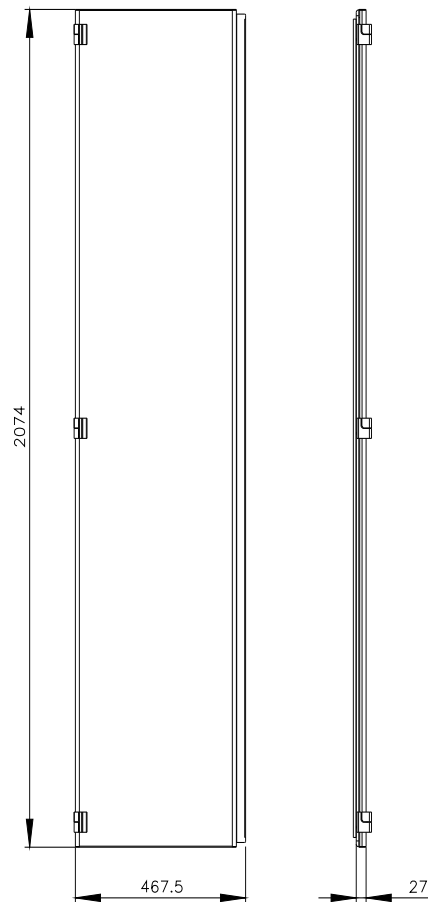

SIVACON, semiporta, a sinistra, EMC, IP40, A: 2200 mm, La: 450 mm, RAL 7035, classe di protezione 1

Versione		
marca del prodotto	SIVACON	
denominazione del prodotto	semiporta	
esecuzione del prodotto	EMC	
esecuzione della superficie	con verniciatura a polveri	
esecuzione del prodotto esecuzione EMC	Si	
Classe di protezione		
grado di protezione IP	IP40	
classe di protezione dell'apparecchiatura	classe di protezione 1	
Aspetto		
colore	grigio chiaro	
Dettagli		
parte integrante del prodotto		
<ul style="list-style-type: none"> <li>aerazione</li> <li>porta trasparente</li> <li>sportello per bloccaggio sezionatore</li> </ul>	<p>No</p> <p>No</p> <p>No</p>	
Progettazione meccanica		
altezza	2 200 mm	
larghezza	450 mm	
direzione di battuta della porta	sinistrorso	
Peso netto per UQ	14,795 kg	
materiale	acciaio	
Approvazioni Certificati		
Environment	General Product Approval	EMV

Service&Support (Manuali, Certificati, Caratteristiche, FAQ, ...)

<https://support.industry.siemens.com/cs/ww/it/ps/8MF1270-2UT25-0CA1>

Banca dati immagini (foto prodotto, disegni dimensionali 2D, modelli 3D, schemi delle connessioni, ...)

Tender specifications

<https://www.siemens.com/specifications>

Curve caratteristiche

[https://curves.simaris.siemens.com/curves/<mmp\\_prod\\_noCOMP="HAUPT"></mmp\\_prod\\_no>](https://curves.simaris.siemens.com/curves/<mmp_prod_noCOMP=)