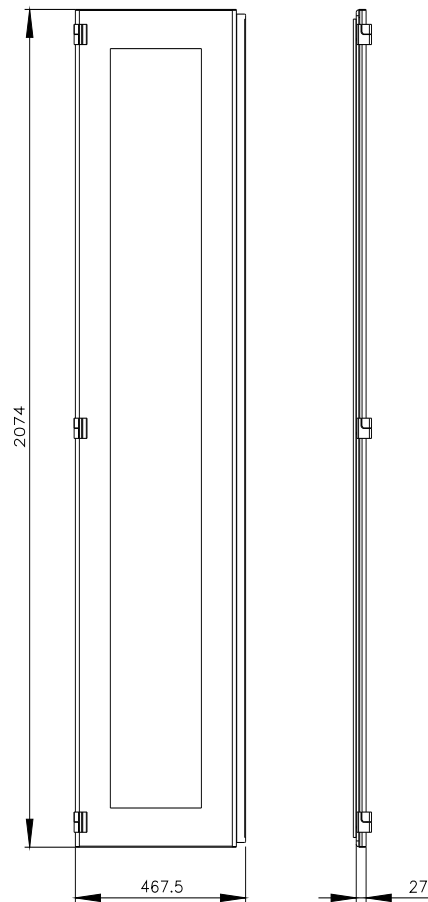

Ulteriori informazioni

Informazioni sull'imballaggio

<https://support.industry.siemens.com/cs/ww/it/view/109813875>

Information for data generation and storage

<https://support.industry.siemens.com/cs/ww/en/view/109995012>

Information- and Downloadcenter (Cataloghi, Opuscoli,...)

<https://www.siemens.com/lowvoltage/catalogs>

Industry Mall (sistema di ordinazione Online)

<https://mall.industry.siemens.com/mall/it/it/Catalog/product?mlfb=8MF1270-2UT25-0BE2>

Service&Support (Manuali, Certificati, Caratteristiche, FAQ, ...)

<https://support.industry.siemens.com/cs/ww/it/ps/8MF1270-2UT25-0BE2>

Banca dati immagini (foto prodotto, disegni dimensionali 2D, modelli 3D, schemi delle connessioni, ...)

<https://www.automation.siemens.com/bilddb/cax_en.aspx?mlfb=8MF1270-2UT25-0BE2>

CAX-Online-Generator

<https://www.siemens.com/cax>

Tender specifications

<https://www.siemens.com/specifications>

Curve caratteristiche

[https://curves.simaris.siemens.com/curves/<mmp_prod_noCOMP="HAUPT"></mmp_prod_no>](https://curves.simaris.siemens.com/curves/<mmp_prod_noCOMP=)

Ultima modifica:

13/04/2025