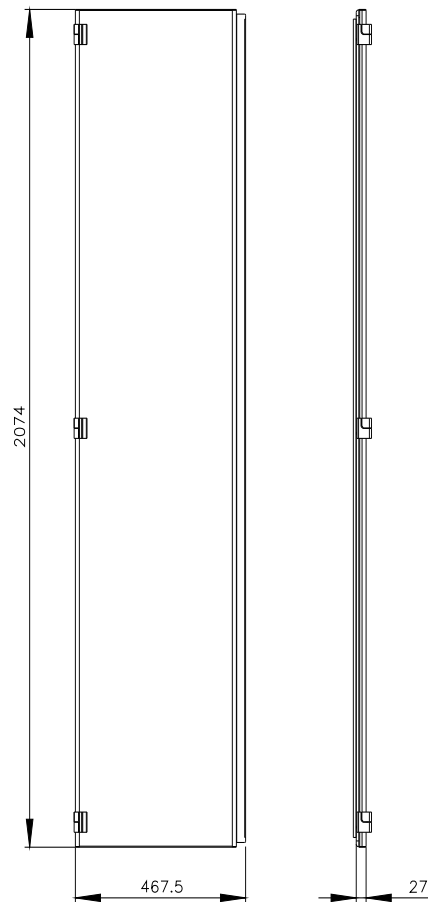

SIVACON, semiporta, a sinistra, IP55, A: 2200 mm, La: 450 mm, RAL 7035, classe di protezione 1

Versione

marca del prodotto	SIVACON
denominazione del prodotto	semiporta
esecuzione del prodotto	chiuso
esecuzione della superficie	con verniciatura a polveri
esecuzione del prodotto esecuzione eMC	No

Progettazione meccanica

altezza	2 200 mm
larghezza	450 mm
direzione di battuta della porta	sinistrorso
Peso netto per UQ	14,8 kg
materiale	acciaio

Approvazioni Certificati

Environment	General Product Approval			Test Certificates
Environmental Conformations				
				Special Test Certificate

Banca dati immagini (foto prodotto, disegni dimensionali 2D, modelli 3D, schemi delle connessioni, ...)

https://www.automation.siemens.com/bilddb/cax_en.aspx?mlfb=8MF1270-2UT25-0BA2

CAX-Online-Generator

<https://www.siemens.com/cax>

Tender specifications

<https://www.siemens.com/specifications>

Curve caratteristiche

[https://curves.simaris.siemens.com/curves/<mmp_prod_noCOMP="HAUPT"></mmp_prod_no>](https://curves.simaris.siemens.com/curves/<mmp_prod_noCOMP=)