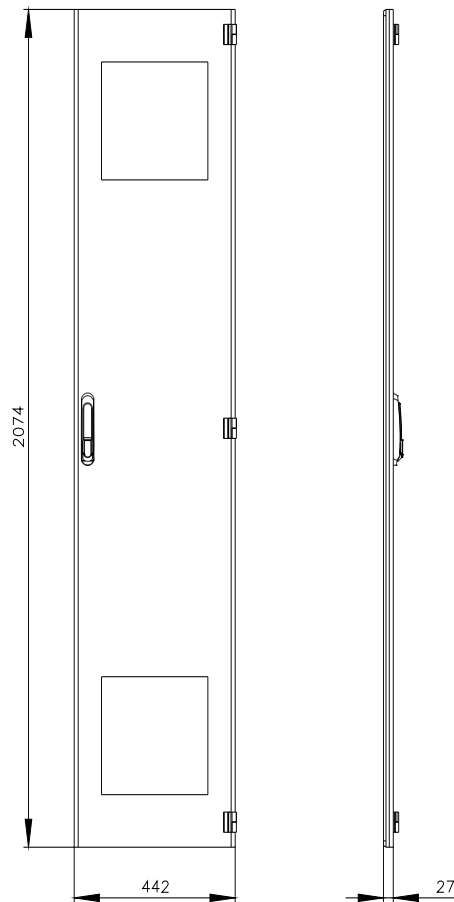

SIVACON, porta, a destra, con sezione per ventilatore con filtro, con aperture di ventilazione, A: 2200 mm, La: 450 mm, RAL 7035, classe di protezione 1

Versione			
marca del prodotto	SIVACON		
denominazione del prodotto	porta		
esecuzione del prodotto	con apertura per ventilatore con filtro		
esecuzione della superficie	con verniciatura a polveri		
esecuzione del prodotto esecuzione EMC	No		
Classe di protezione			
grado di protezione IP	IPXX		
classe di protezione dell'apparecchiatura	classe di protezione 1		
Aspetto			
colore	grigio chiaro		
Dettagli			
parte integrante del prodotto			
<ul style="list-style-type: none"> aerazione porta trasparente sportello per bloccaggio sezionatore 	<p>Si</p> <p>No</p> <p>No</p>		
Progettazione meccanica			
altezza	2 200 mm		
larghezza	450 mm		
direzione di battuta della porta	destrorso		
Peso netto per UQ	15 kg		
materiale	acciaio		
Approvazioni Certificati			
Environment	General Product Approval	Test Certificates	other

Banca dati immagini (foto prodotto, disegni dimensionali 2D, modelli 3D, schemi delle connessioni, ...)

https://www.automation.siemens.com/bilddb/cax_en.aspx?mlfb=8MF1270-2UT14-3BA2

CAX-Online-Generator

<https://www.siemens.com/cax>

Tender specifications

<https://www.siemens.com/specifications>

Curve caratteristiche

[https://curves.simaris.siemens.com/curves/<mmp_prod_noCOMP="HAUPT"></mmp_prod_no>](https://curves.simaris.siemens.com/curves/<mmp_prod_noCOMP=)