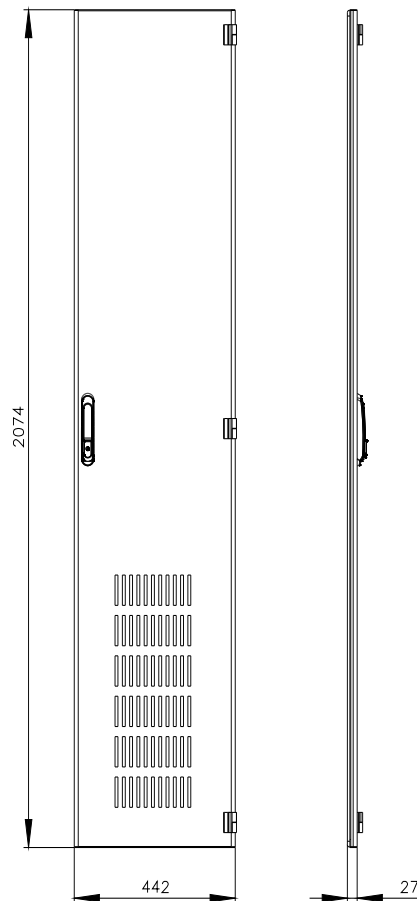

Ulteriori informazioni

Informazioni sull'imballaggio

<https://support.industry.siemens.com/cs/ww/it/view/109813875>

Information for data generation and storage

<https://support.industry.siemens.com/cs/ww/en/view/109995012>

Information- and Downloadcenter (Cataloghi, Opuscoli,...)

<https://www.siemens.com/lowvoltage/catalogs>

Industry Mall (sistema di ordinazione Online)

<https://mall.industry.siemens.com/mall/it/it/Catalog/product?mfb=8MF1270-2UT14-1BA2>

Service&Support (Manuali, Certificati, Caratteristiche, FAQ, ...)

<https://support.industry.siemens.com/cs/ww/it/ps/8MF1270-2UT14-1BA2>

Banca dati immagini (foto prodotto, disegni dimensionali 2D, modelli 3D, schemi delle connessioni, ...)

<https://www.automation.siemens.com/bilddb/cax_en.aspx?mfb=8MF1270-2UT14-1BA2>

CAx-Online-Generator

<https://www.siemens.com/cax>

Tender specifications

<https://www.siemens.com/specifications>

Curve caratteristiche

[https://curves.simaris.siemens.com/curves/<mmp_prod_noCOMP="HAUPT"></mmp_prod_no>](https://curves.simaris.siemens.com/curves/<mmp_prod_noCOMP=)

Ultima modifica:

13/04/2025