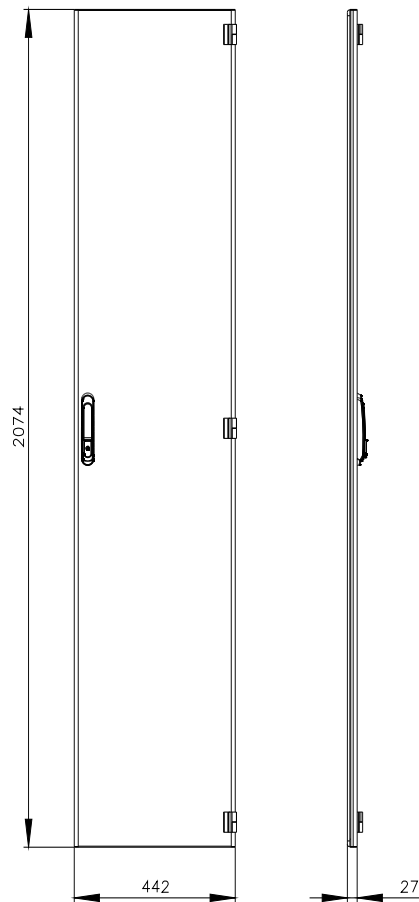

SIVACON, porta, a destra, EMC, IP40, A: 2200 mm, La: 450 mm, RAL 7035, classe di protezione 1

Versione		
marca del prodotto	SIVACON	
denominazione del prodotto	porta	
esecuzione del prodotto	chiuso	
esecuzione della superficie	con verniciatura a polveri	
esecuzione del prodotto esecuzione EMC	Si	
Classe di protezione		
grado di protezione IP	IP40	
classe di protezione dell'apparecchiatura	classe di protezione 1	
Aspetto		
colore	grigio chiaro	
Dettagli		
parte integrante del prodotto		
<ul style="list-style-type: none"> aerazione porta trasparente sportello per bloccaggio sezionatore 	<p>No</p> <p>No</p> <p>No</p>	
Progettazione meccanica		
altezza	2 200 mm	
larghezza	450 mm	
direzione di battuta della porta	destrorso	
Peso netto per UQ	14,151 kg	
materiale	acciaio	
Approvazioni Certificati		
Environment	General Product Approval	EMV

<https://support.industry.siemens.com/cs/ww/it/ps/8MF1270-2UT14-0CA1>

Banca dati immagini (foto prodotto, disegni dimensionali 2D, modelli 3D, schemi delle connessioni, ...)

https://www.automation.siemens.com/bilddb/cax_en.aspx?mlfb=8MF1270-2UT14-0CA1

CAX-Online-Generator

<https://www.siemens.com/cax>

Tender specifications

<https://www.siemens.com/specifications>

Curve caratteristiche

[https://curves.simaris.siemens.com/curves/<mmp_prod_noCOMP="HAUPT"></mmp_prod_no>](https://curves.simaris.siemens.com/curves/<mmp_prod_noCOMP=)