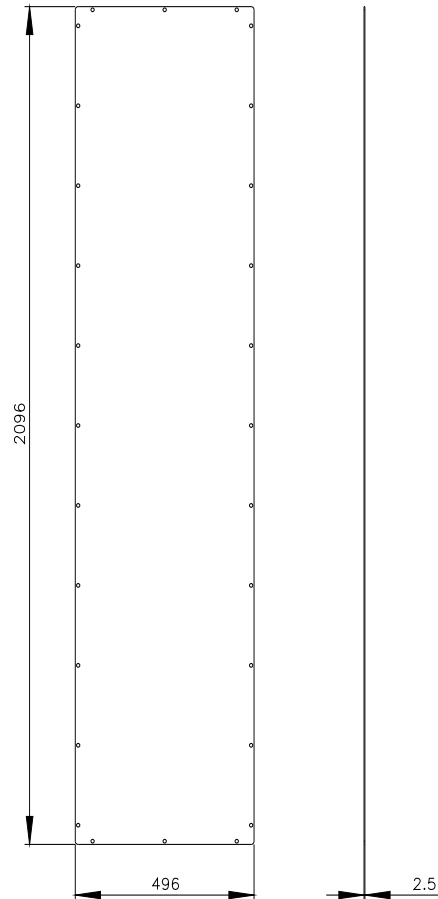

SIVACON, Setto separatore, per custodia allineata, A: 2200 mm, P: 600 mm, zincato

| Versione | |
|--|--------------------------|
| marca del prodotto | SIVACON |
| denominazione del prodotto | Separatore di fase |
| esecuzione del prodotto | per involucri affiancati |
| esecuzione della superficie | zincato |
| esecuzione del prodotto esecuzione eMC | No |

| Dettagli | |
|--|---------------------|
| parte integrante del prodotto | |
| <ul style="list-style-type: none"> • ingresso cavo • serratura | <p>No</p> <p>No</p> |

| Progettazione meccanica | |
|-------------------------|----------|
| altezza | 2 200 mm |
| profondità | 600 mm |
| Peso netto per UQ | 21,3 kg |
| materiale | acciaio |

<https://support.industry.siemens.com/cs/ww/it/ps/8MF1260-2UW70-3C>

Banca dati immagini (foto prodotto, disegni dimensionali 2D, modelli 3D, schemi delle connessioni, ...)

https://www.automation.siemens.com/bilddb/cax_en.aspx?mlfb=8MF1260-2UW70-3C

CAX-Online-Generator

<https://www.siemens.com/cax>

Tender specifications

<https://www.siemens.com/specifications>

Curve caratteristiche

[https://curves.simar.siemens.com/curves/<mmp_prod_noCOMP="HAUPT"></mmp_prod_no>](https://curves.simar.siemens.com/curves/<mmp_prod_noCOMP=)