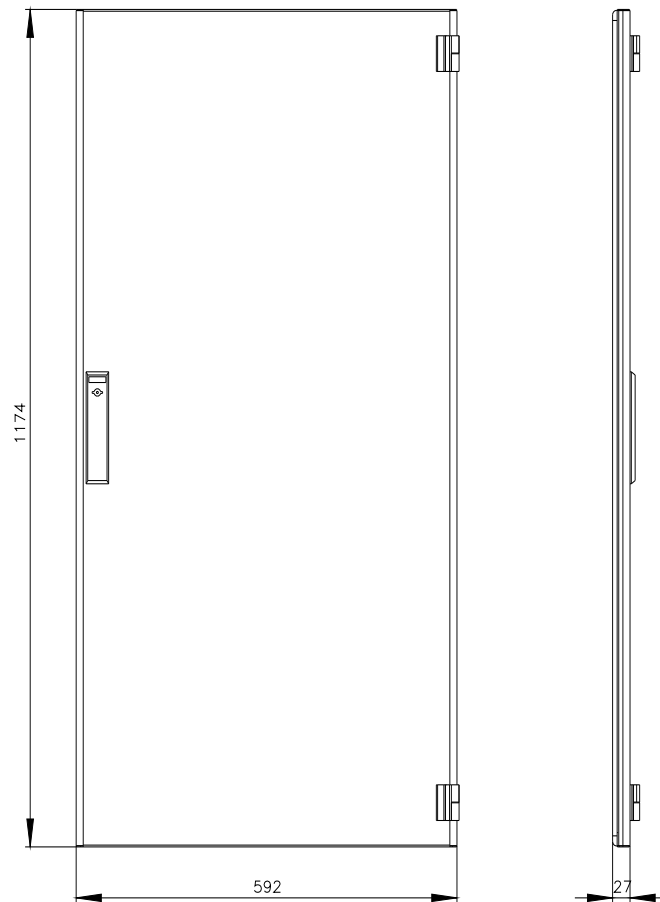

Ulteriori informazioni

Informazioni sull'imballaggio

<https://support.industry.siemens.com/cs/ww/it/view/109813875>

Information for data generation and storage

<https://support.industry.siemens.com/cs/ww/en/view/109995012>

Information- and Downloadcenter (Cataloghi, Opuscoli,...)

<https://www.siemens.com/lowvoltage/catalogs>

Industry Mall (sistema di ordinazione Online)

<https://mall.industry.siemens.com/mall/it/it/Catalog/product?mlfb=8MF1260-2UT34-0BA2>

Service&Support (Manuali, Certificati, Caratteristiche, FAQ, ...)

<https://support.industry.siemens.com/cs/ww/it/ps/8MF1260-2UT34-0BA2>

Banca dati immagini (foto prodotto, disegni dimensionali 2D, modelli 3D, schemi delle connessioni, ...)

<https://www.automation.siemens.com/bilddb/cax_en.aspx?mlfb=8MF1260-2UT34-0BA2>

CAX-Online-Generator

<https://www.siemens.com/cax>

Tender specifications

<https://www.siemens.com/specifications>

Curve caratteristiche

[https://curves.simaris.siemens.com/curves/<mmp_prod_noCOMP="HAUPT"></mmp_prod_no>](https://curves.simaris.siemens.com/curves/<mmp_prod_noCOMP=)

Ultima modifica:

29/09/2025