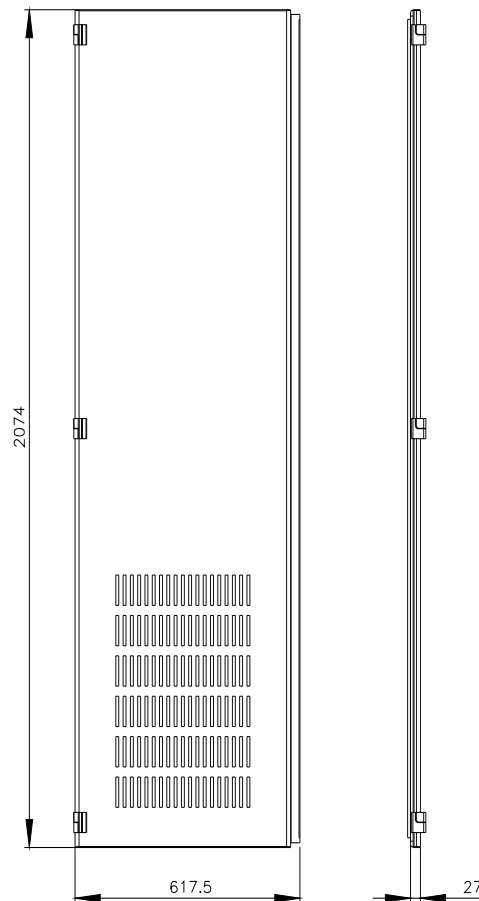

SIVACON, semiporta, a sinistra, con alette di ventilazione, IP20, A: 2200 mm, La: 600 mm, RAL 7035, classe di protezione 1

Versione		
marca del prodotto	SIVACON	
denominazione del prodotto	semiporta	
esecuzione del prodotto	con alette di ventilazione	
esecuzione della superficie	con verniciatura a polveri	
esecuzione del prodotto esecuzione EMC	No	
Classe di protezione		
grado di protezione IP	IP20	
classe di protezione dell'apparecchiatura	classe di protezione 1	
Aspetto		
colore	grigio chiaro	
Dettagli		
parte integrante del prodotto		
<ul style="list-style-type: none"> <li>aerazione</li> <li>porta trasparente</li> <li>sportello per bloccaggio sezionatore</li> </ul>	<p>Si</p> <p>No</p> <p>No</p>	
Progettazione meccanica		
altezza	2 200 mm	
larghezza	600 mm	
direzione di battuta della porta	sinistrorso	
diametro di aerazione fuoriuscita utilizzabile	646 cm <sup>2</sup>	
Peso netto per UQ	20 kg	
materiale	acciaio	
Approvazioni Certificati		
Environment	General Product Approval	Test Certificates
<a href="#">Environmental Con- firmations</a>	   	<a href="#">Special Test Certific- ate</a>
other		

**Service&Support (Manuali, Certificati, Caratteristiche, FAQ, ...)**

<https://support.industry.siemens.com/cs/ww/it/ps/8MF1260-2UT25-1BA2>

**Banca dati immagini (foto prodotto, disegni dimensionali 2D, modelli 3D, schemi delle connessioni, ...)**

[https://www.automation.siemens.com/bilddb/cax\\_en.aspx?mfb=8MF1260-2UT25-1BA2](https://www.automation.siemens.com/bilddb/cax_en.aspx?mfb=8MF1260-2UT25-1BA2)

**CAx-Online-Generator**

<https://www.siemens.com/cax>

**Tender specifications**

<https://www.siemens.com/specifications>

**Curve caratteristiche**

[https://curves.simaris.siemens.com/curves/<mmp\\_prod\\_noCOMP="HAUPT"></mmp\\_prod\\_no>](https://curves.simaris.siemens.com/curves/<mmp_prod_noCOMP=)