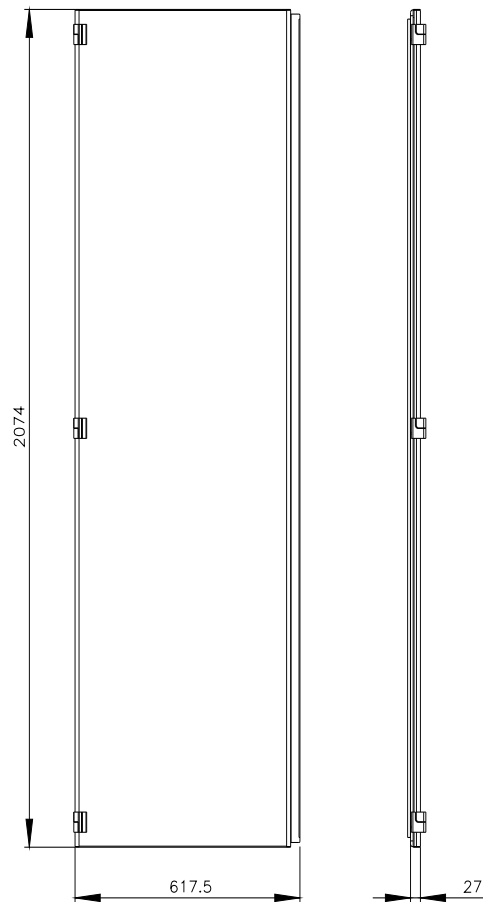

Ulteriori informazioni

Informazioni sull'imballaggio

<https://support.industry.siemens.com/cs/ww/it/view/109813875>

Information for data generation and storage

<https://support.industry.siemens.com/cs/ww/en/view/109995012>

Information- and Downloadcenter (Cataloghi, Opuscoli,...)

<https://www.siemens.com/lowvoltage/catalogs>

Industry Mall (sistema di ordinazione Online)

<https://mall.industry.siemens.com/mall/it/it/Catalog/product?mlfb=8MF1260-2UT25-0CA1>

Service&Support (Manuali, Certificati, Caratteristiche, FAQ, ...)

<https://support.industry.siemens.com/cs/ww/it/ps/8MF1260-2UT25-0CA1>

Banca dati immagini (foto prodotto, disegni dimensionali 2D, modelli 3D, schemi delle connessioni, ...)

<https://www.automation.siemens.com/bilddb/cax_en.aspx?mlfb=8MF1260-2UT25-0CA1>

CAX-Online-Generator

<https://www.siemens.com/cax>

Tender specifications

<https://www.siemens.com/specifications>

Curve caratteristiche

[https://curves.simaris.siemens.com/curves/<mmp_prod_noCOMP="HAUPT"></mmp_prod_no>](https://curves.simaris.siemens.com/curves/<mmp_prod_noCOMP=)

Ultima modifica:

13/04/2025