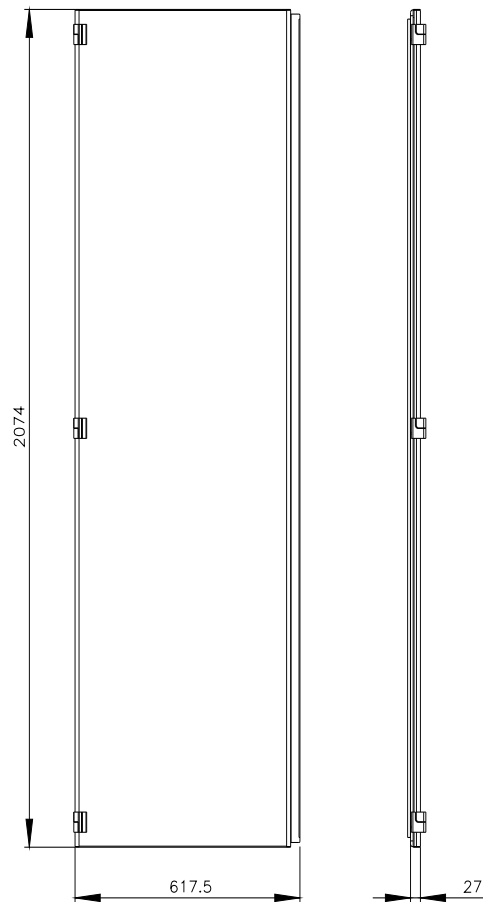

SIVACON, semiporta, a sinistra, IP55, A: 2200 mm, La: 600 mm, RAL 7035, classe di protezione 1

Versione

marca del prodotto	SIVACON
denominazione del prodotto	semiporta
esecuzione del prodotto	chiuso
esecuzione della superficie	con verniciatura a polveri
esecuzione del prodotto esecuzione eMC	No

Progettazione meccanica

altezza	2 200 mm
larghezza	600 mm
direzione di battuta della porta	sinistrorso
Peso netto per UQ	18,6 kg
materiale	acciaio

Approvazioni Certificati

Environment	General Product Approval	Test Certificates
-------------	--------------------------	-------------------

<https://support.industry.siemens.com/cs/ww/it/ps/8MF1260-2UT25-0BA2>

Banca dati immagini (foto prodotto, disegni dimensionali 2D, modelli 3D, schemi delle connessioni, ...)

https://www.automation.siemens.com/bilddb/cax_en.aspx?mlfb=8MF1260-2UT25-0BA2

CAX-Online-Generator

<https://www.siemens.com/cax>

Tender specifications

<https://www.siemens.com/specifications>

Curve caratteristiche

[https://curves.simaris.siemens.com/curves/<mmp_prod_noCOMP="HAUPT"></mmp_prod_no>](https://curves.simaris.siemens.com/curves/<mmp_prod_noCOMP=)