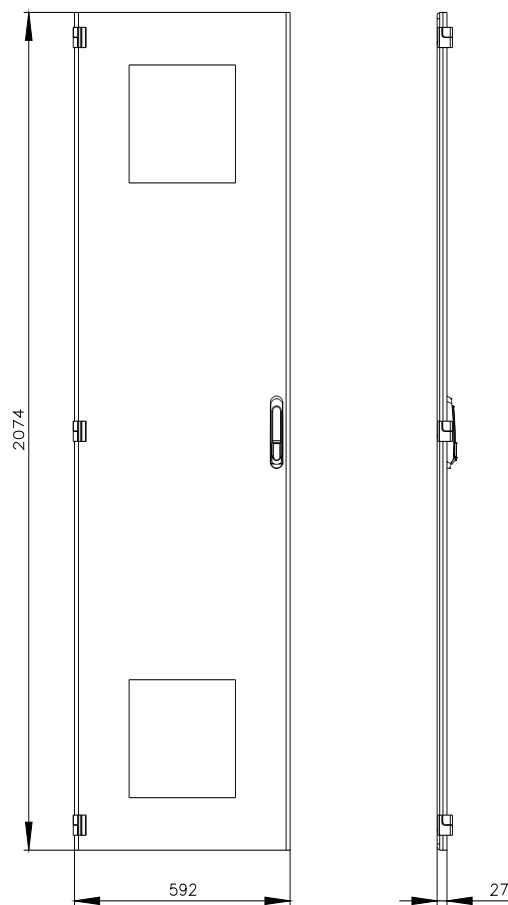

Ulteriori informazioni

Informazioni sull'imballaggio

<https://support.industry.siemens.com/cs/ww/it/view/109813875>

Information for data generation and storage

<https://support.industry.siemens.com/cs/ww/en/view/109995012>

Information- and Downloadcenter (Cataloghi, Opuscoli,...)

<https://www.siemens.com/lowvoltage/catalogs>

Industry Mall (sistema di ordinazione Online)

<https://mall.industry.siemens.com/mall/it/it/Catalog/product?mlfb=8MF1260-2UT15-3BA2>

Service&Support (Manuali, Certificati, Caratteristiche, FAQ, ...)

<https://support.industry.siemens.com/cs/ww/it/ps/8MF1260-2UT15-3BA2>

Banca dati immagini (foto prodotto, disegni dimensionali 2D, modelli 3D, schemi delle connessioni, ...)

<https://www.automation.siemens.com/bilddb/cax_en.aspx?mlfb=8MF1260-2UT15-3BA2>

CAX-Online-Generator

<https://www.siemens.com/cax>

Tender specifications

<https://www.siemens.com/specifications>

Curve caratteristiche

[https://curves.simaris.siemens.com/curves/<mmp_prod_noCOMP="HAUPT"></mmp_prod_no>](https://curves.simaris.siemens.com/curves/<mmp_prod_noCOMP=)

Ultima modifica:

13/04/2025